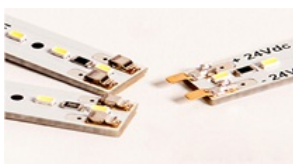

[AKTUELLER NEWSLETTER >](#)