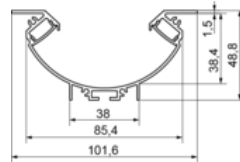

## LED PROFILE

### WING INSIDE ALU LED PROFIL, SILBER ODER WEISS

Aluminiumprofil eloxiert, mit zwei Polycarbonate-Profilabdeckungen transparent für zwei LED Leiterplatten bis zu einer Breite von 10mm

Auch in Weiß  
Lieferbar

Downloads

 1.7 MB Das passt zusammen

 235.4 kB Datenblatt

Artikelbezeichnung	Gewicht	Abmessungen	Oberfläche	Artikelnr
Set 1x AL-Profil + 2x Profilabdeckungen	typ. 3900g	(L) 3000mm	eloxiert	550-421-03
Set 1x AL-Profil + 2x Profilabdeckungen	typ. 3900g	(L) 3000mm	weiß	550-421-23
	typ. 1300g/m	Profizuschnitt		550-421-98