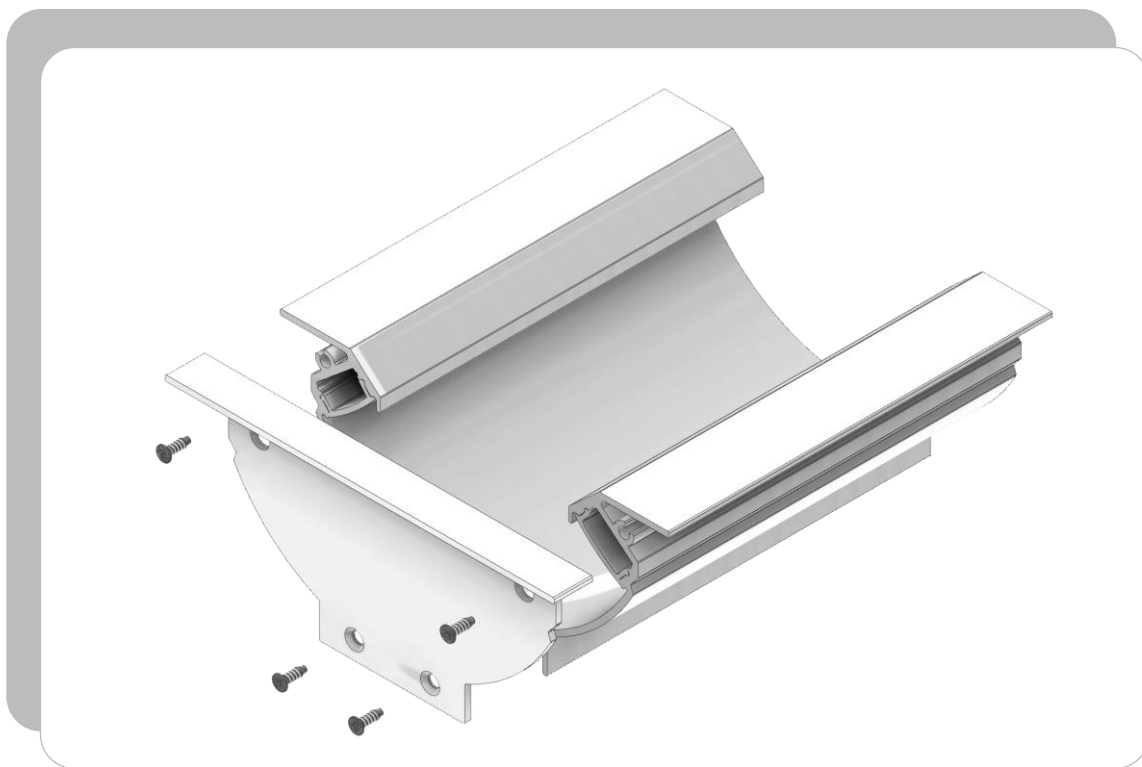

LED-Profile

WING INSIDE

Drees GmbH Sundern / GERMANY	WING INSIDE 550-421-xx	Kategorie: LED-Profile															
		2018-05-07															
		R001															
																	
LED-Einbauprofil mit 2x Profilabdeckung transparent, Länge 3000mm Recessed LED profile with 2x profile cover transparent, length 3000mm		IP20															
Technische Daten / specifications:																	
Material material	Aluminium aluminum Polycarbonat (PC), transparent Polycarbonate (PC), transparent																
Abmessungen (LxBxH) dimensions (LxWxH)	L x 101,6 x 48,8mm																
Gewicht / m weight / m	ca. 1300g																
<table border="1"> <thead> <tr> <th>Länge L mm length L mm</th> <th>Lieferumfang scope of delivery</th> <th>Artikelnummer item number</th> </tr> </thead> <tbody> <tr> <td>3000</td> <td>Aluminiumprofil, eloxiert, mit 2x Profilabdeckung transparent Aluminum profile, anodised, with 2x profile cover transparent</td> <td>550-421-03</td> </tr> <tr> <td>3000</td> <td>Aluminiumprofil, weiß, mit 2x Profilabdeckung transparent Aluminum profile, white, with 2x profile cover transparent</td> <td>550-421-23</td> </tr> <tr> <td></td> <td>Profilzuschnitt, eloxiert profile cut, anodised</td> <td>550-421-98</td> </tr> <tr> <td></td> <td>Profilzuschnitt, weiß profile cut, white</td> <td>550-421-97</td> </tr> </tbody> </table>	Länge L mm length L mm	Lieferumfang scope of delivery	Artikelnummer item number	3000	Aluminiumprofil, eloxiert, mit 2x Profilabdeckung transparent Aluminum profile, anodised, with 2x profile cover transparent	550-421-03	3000	Aluminiumprofil, weiß, mit 2x Profilabdeckung transparent Aluminum profile, white, with 2x profile cover transparent	550-421-23		Profilzuschnitt, eloxiert profile cut, anodised	550-421-98		Profilzuschnitt, weiß profile cut, white	550-421-97		
Länge L mm length L mm	Lieferumfang scope of delivery	Artikelnummer item number															
3000	Aluminiumprofil, eloxiert, mit 2x Profilabdeckung transparent Aluminum profile, anodised, with 2x profile cover transparent	550-421-03															
3000	Aluminiumprofil, weiß, mit 2x Profilabdeckung transparent Aluminum profile, white, with 2x profile cover transparent	550-421-23															
	Profilzuschnitt, eloxiert profile cut, anodised	550-421-98															
	Profilzuschnitt, weiß profile cut, white	550-421-97															