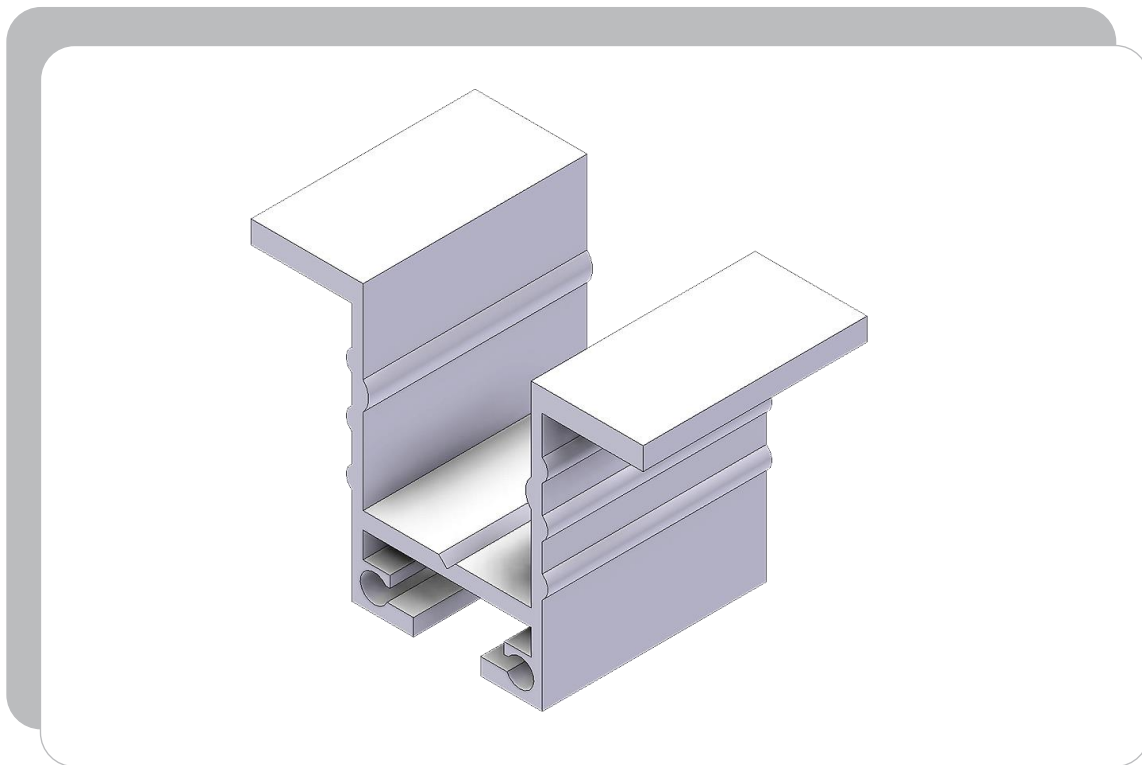

Profile

Aluminiumprofil Urban-Line

Drees Lichttechnik GmbH Sundern/ GERMANY	Aluminiumprofil Urban-Line 550-882-xx	Produktgruppe: Profile
		2013-02-28
		R001
		
Aluminiumprofil für LED-Leiterplatten bis zu einer Breite von 10mm Aluminium profile for LED-PCB with a breadth of up to 10mm		
Technische Daten / specifications:		
Gehäusematerial case material	Aluminium / aluminium	
Abmessungen (LxBxH) dimensions (LxBxH)	Lx35x25mm	
Gewicht/m weight/m	400g	
Länge L mm Length L mm	Artikelnummer ref.No.	
1000	550-882-01	
2000	550-882-02	
3000	550-882-03	
4000	550-882-04	
5000	550-882-05	
6000*	550-882-33	
Profilizuschnitt profile cut	550-882-99	
*Lieferung in Herstellerlänge ca. 6050-6080mm *delivery in standard length as produced approx. 6050-6080mm		
Zubehör accessories	Artikelnummer ref.-No.	
Polycarbonat Deckel polycarbonate cover	550-881-xx, 550-889-xx	
Aluminiumprofilendstück aluminiumprofile dead end	550-884-33	