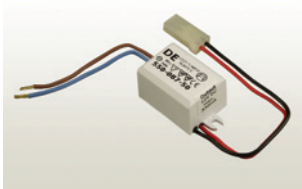

LED 12V^(DC)

Netzgeräte 12 Vdc
power supplies 12 Vdc

SELV  IP₂₀   CE

prim. input	sec. output	Gehäuse housing	Abmessungen dimensions	Gewicht weight	Kabel cable	Umgebungs-temperatur ta	Artikel-nummer ref.-No.
230 Vac 50 - 60 Hz	12 Vdc 5,4W / 0,45A	Kunststoff plastic	58x64x18mm	40 g	sec. 1200 mm 5,5 Koax	max. 40°C	550-058-01

SELV  IP₂₀   CE

prim. input	sec. output	Gehäuse housing	Abmessungen dimensions	Gewicht weight	Kabel cable	Umgebungs-temperatur ta	Artikel-nummer ref.-No.
230 Vac 50 - 60 Hz	12 Vdc 4,2W / 0,35A	Kunststoff plastic	37x26x22mm	36 g	prim. 150 mm sec. 150 mm 	max. 50°C	550-087-50

SELV  IP₂₀   CE

prim. input	sec. output	Gehäuse housing	Abmessungen dimensions	Gewicht weight	Kabel cable	Umgebungs-temperatur ta	Artikel-nummer ref.-No.
100 - 240 Vac 50 - 60 Hz	12 Vdc 24W / 2,0A	Kunststoff plastic	77x80 x33mm	164 g	sec. 1800 mm 5,5 Koax	max. 40°C	550-057-51