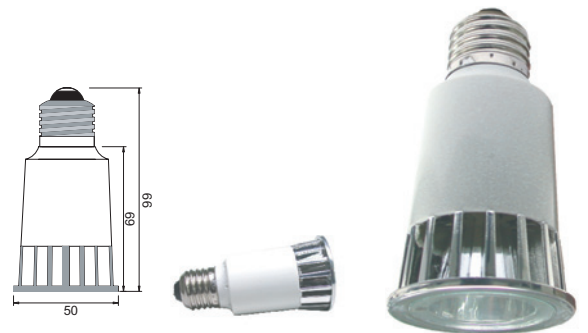

# LED RGB

RGB-Leuchtmittel, steuerbar über Fernbedienung, vier Geschwindigkeitsstufen, 16 fest einstellbare Farben, zwei Helligkeitsstufen schaltbar (50 / 100%), Abstrahlwinkel 60°; keine UV- bzw. IR-Strahlung  
 RGB-bulbs, controllable via remote control, four speed levels, 16 fix adjustable colours, two intensity levels adjustable (50 / 100%), beam angle 60°; no UV or IR radiation

Nennleistung rated power	Eingangsspannung input tension	Socket sockets	Artikelnummer ref.-No.	Leuchtfarben fluorescent colour
5,0 W	230 V~ 50-60 Hz	GU10 / GZ10	568-010-..	98
5,0 W	230 V~ 50-60 Hz	E27	568-012-..	98
5,0 W	12 V-	GX5,3	568-011-..	98

Fernbedienung  
 Remonte control 568-013

**Bitte beachten:**

Beim Einsatz mehrerer RGB-Leuchtmittel ist kein synchroner Farbwechsel möglich. Beim Betrieb der Leuchtmittel ist für ausreichende Belüftung zu sorgen.