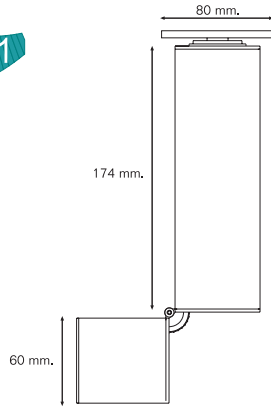

91

230V	GU10/ GZ10	Halopar max. 50W
	IP20	I 80
	CE	

Deckeneinbauleuchte
[recessed downlight] 503-150-..

91

12V	Gx5,3	QR-CBC51 max. 50W
	IP20	I 50
	CE	37-060-50

Deckeneinbauleuchte
[recessed downlight] 503-390-..

91

230V	GU10/ GZ10	Halopar max. 50W
	IP20	
CE		

503-391-..

91

230V	GU10/ GZ10	Halopar max. 2x50W
	IP20	CE

503-392-..