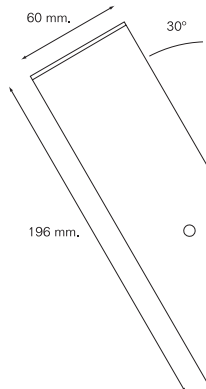

91

230V	GU10/ GZ10	Halopar max. 50W
	IP20	I 80
	CE	

Deckeneinbauleuchte
[recessed downlight] 503-150-..

91

12V	Gx5,3	QR-CBC51 max. 50W
	IP20	I 50
	CE	37-060-50

Deckeneinbauleuchte
[recessed downlight] 503-390-..

91

230V	GU10/ GZ10	Halopar max. 50W
	IP20	
CE		

503-391-..

91

230V	GU10/ GZ10	Halopar max. 2x50W
	IP20	CE

503-392-..