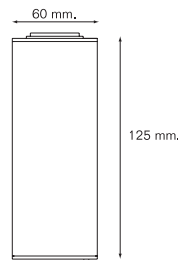

91

230V	GU10/ GZ10	Halopar max. 50W
	IP20	I 80
	CE	

Deckeneinbauleuchte
[recessed downlight] 503-150-..

91

12V	Gx5,3	QR-CBC51 max. 50W
	IP20	I 50
	CE	37-060-50

Deckeneinbauleuchte
[recessed downlight] 503-390-..

91

230V	GU10/ GZ10	Halopar max. 50W
	IP20	
CE		

503-391-..

91

230V	GU10/ GZ10	Halopar max. 2x50W
	IP20	CE

503-392-..