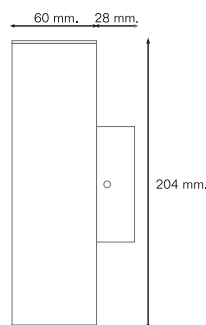

91

230V	GU10/ GZ10	Halopar max. 50W
	IP20	
CE		

503-391-..

91

230V	GU10/ GZ10	Halopar max. 2x50W
	IP20	CE

503-392-..