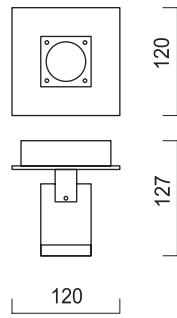

93

230V	GU10 GZ10	Halopar max. 35W
	IP20	
CE	Aluminium gebürstet [brushed aluminium] 503-192-..	

93

230V	GU10 GZ10	Halopar max. 2x35W
	IP20	
CE	Aluminium gebürstet [brushed aluminium] 503-193-..	