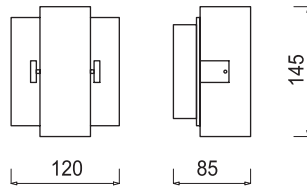

93

230V	GU10 GZ10	Halopar max. 35W
	IP20	
CE	Aluminium gebürstet [brushed aluminium] 503-192-..	

93

230V	GU10 GZ10	Halopar max. 2x35W
	IP20	
CE	Aluminium gebürstet [brushed aluminium] 503-193-..	