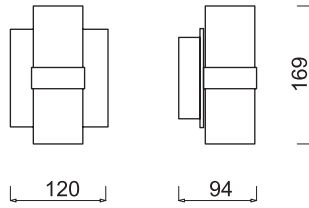

93

230V	2x GU10/GZ10	Halopar max. 2x35W
	IP20	

Aluminium gebürstet  
[brushed aluminium] 503-199-..

93

230V	G9	Halopin max. 25W
	IP20	

Aluminium gebürstet  
[brushed aluminium] 525-306-..

93

230V	2x G9	Halopin max. 2x25W
	IP20	

Aluminium gebürstet  
[brushed aluminium] 525-307-..

93

230V	GU10/ GZ10	Halopar max. 50W
	IP20	

Aluminium gebürstet  
[brushed aluminium] 503-198-..