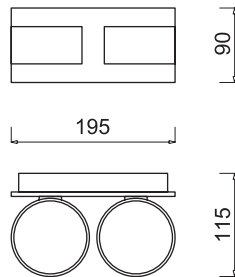

93

230V	2x GU10/GZ10	Halopar max. 2x35W
	IP20	

Aluminium gebürstet  
[brushed aluminium] 503-199-..

93

230V	G9	Halopin max. 25W
	IP20	

Aluminium gebürstet  
[brushed aluminium] 525-306-..

93

230V	2x G9	Halopin max. 2x25W
	IP20	

Aluminium gebürstet  
[brushed aluminium] 525-307-..

93

230V	GU10/ GZ10	Halopar max. 50W
	IP20	

Aluminium gebürstet  
[brushed aluminium] 503-198-..