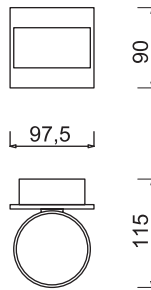

93

230V	2x GU10/GZ10	Halopar max. 2x35W
	IP20	

Aluminium gebürstet  
[brushed aluminium] 503-199-..

93

230V	G9	Halopin max. 25W
	IP20	

Aluminium gebürstet  
[brushed aluminium] 525-306-..

93

230V	2x G9	Halopin max. 2x25W
	IP20	

Aluminium gebürstet  
[brushed aluminium] 525-307-..

93

230V	GU10/ GZ10	Halopar max. 50W
	IP20	

Aluminium gebürstet  
[brushed aluminium] 503-198-..