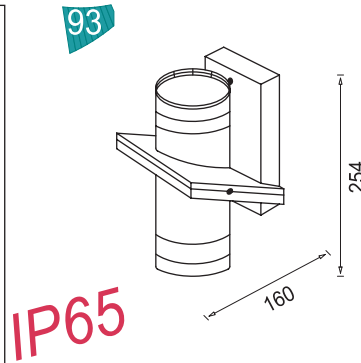

230V	2x GU10	Halopar max. 2x35W
	IP20	CE

Aluminium gebürstet
[brushed aluminium] 503-195-..

230V	GU10 GZ10	Halopar max. 35W
	IP20	CE

Aluminium gebürstet
[brushed aluminium] 503-194-..

230V	2x GU10	max. 2x35W
	IP65	CE

Aluminium gebürstet
[brushed aluminium] 503-197-..

230V	Gx5,3	QR-CBC51 max.50W
	IP20	CE

Aluminium gebürstet [brushed aluminium]
inkl. elektr. Transformator [incl. electronic
transformer] 503-145-..