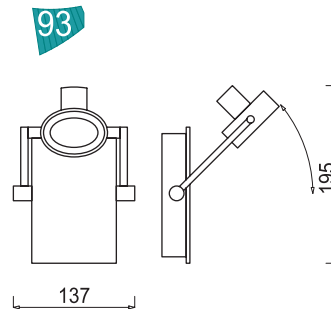

230V	2x GU10	Halopar max. 2x35W
	IP20	CE

Aluminium gebürstet
[brushed aluminium] 503-195-..

230V	GU10 GZ10	Halopar max. 35W
	IP20	CE

Aluminium gebürstet
[brushed aluminium] 503-194-..

230V	2x GU10	max. 2x35W
	IP65	CE

Aluminium gebürstet
[brushed aluminium] 503-197-..

230V	Gx5,3	QR-CBC51 max.50W
	IP20	CE

Aluminium gebürstet [brushed aluminium]
inkl. elektr. Transformator [incl. electronic
transformer] 503-145-..