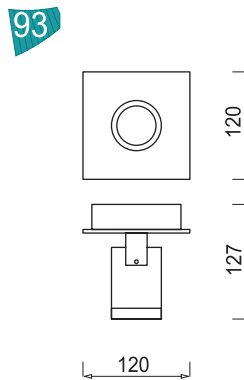

230V	2x GU10	Halopar max. 2x35W
	IP20	CE

Aluminium gebürstet
[brushed aluminium] 503-195-..

230V	GU10 GZ10	Halopar max. 35W
	IP20	CE

Aluminium gebürstet
[brushed aluminium] 503-194-..

230V	2x GU10	max. 2x35W
	IP65	CE

Aluminium gebürstet
[brushed aluminium] 503-197-..

230V	Gx5,3	QR-CBC51 max.50W
	IP20	CE

Aluminium gebürstet [brushed aluminium]
inkl. elektr. Transformator [incl. electronic
transformer] 503-145-..