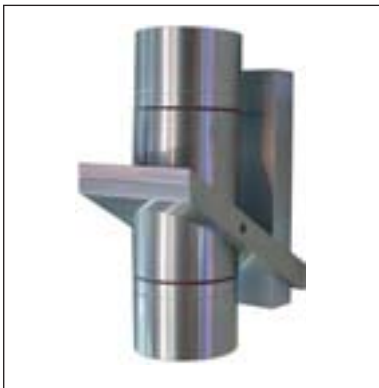

230V	2x GU10	Halopar max. 2x35W
	IP20	CE

Aluminium gebürstet
[brushed aluminium] 503-195-..

230V	GU10 GZ10	Halopar max. 35W
	IP20	CE

Aluminium gebürstet
[brushed aluminium] 503-194-..

230V	2x GU10	max. 2x35W
	IP65	CE

Aluminium gebürstet
[brushed aluminium] 503-197-..

230V	Gx5,3	QR-CBC51 max.50W
	IP20	CE

Aluminium gebürstet [brushed aluminium]
inkl. elektr. Transformator [incl. electronic
transformer] 503-145-..