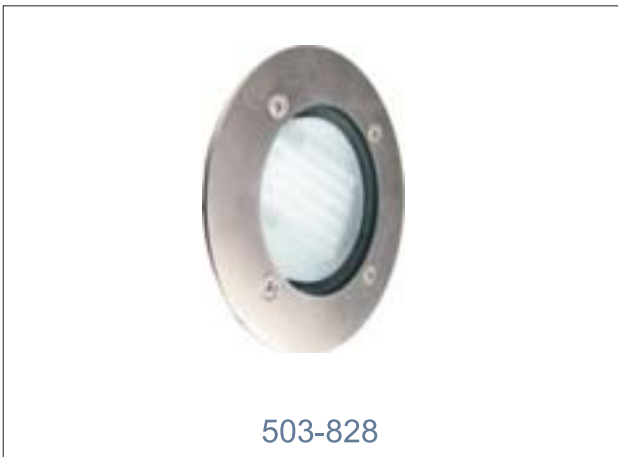

Boden- und Wandeinbau [Floor- and Wall recessed]

89

12V	G4	QT9 max. 20W
	IP 68	
	50	

Edelstahl  
[stainless steel]

inkl. Einbaugehäuse  
[incl. Recessed box]

Bodeneinbau [Floor recessed]

89

230V	Gx53	Microlynx 7W
	IP 67	
	100	

↓  
1000 Kg

Edelstahl  
[stainless steel]

inkl. Einbaugehäuse [incl. recessed box]

Wandeinbau [Wall recessed]

89

230V	Gx53	Microlynx 7W
	IP 67	
	60	

Edelstahl  
[stainless steel]