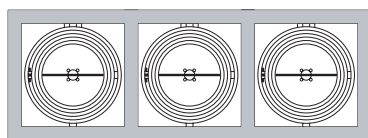

230V	G12	CDM-T max. 150W
	IP20	 188x188
 168x168	┌ 175	<b>CE</b>

**503-041-..**

Reflektor 24° **503-970**  
 Reflektor 45° **503-971**  
 Reflektor 30° **503-972**  
 Reflektor 55° **503-973**

230V	G12	CDM-T max. 150W
	IP20	 357x188
 340x168	┌ 175	<b>CE</b>

**503-042-..**

Reflektor 24° **503-970**  
 Reflektor 45° **503-971**  
 Reflektor 30° **503-972**  
 Reflektor 55° **503-973**

230V	G12	CDM-T max. 150W
	IP20	 527x188
 509x168	┌ 175	<b>CE</b>

**503-043-..**