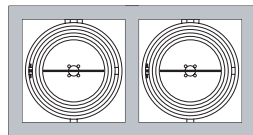

230V	G12	CDM-T max. 150W
	IP20	 188x188
 168x168	┌ 175	<b>CE</b>

**503-041-..**

Reflektor 24° **503-970**  
 Reflektor 45° **503-971**  
 Reflektor 30° **503-972**  
 Reflektor 55° **503-973**

230V	G12	CDM-T max. 150W
	IP20	 357x188
 340x168	┌ 175	<b>CE</b>

**503-042-..**

Reflektor 24° **503-970**  
 Reflektor 45° **503-971**  
 Reflektor 30° **503-972**  
 Reflektor 55° **503-973**

230V	G12	CDM-T max. 150W
	IP20	 527x188
 509x168	┌ 175	<b>CE</b>

**503-043-..**