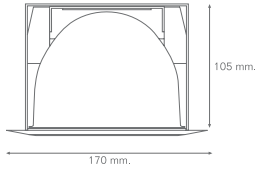

50
91

230V	Rx7s	HIT-DE max. 70W
	IP33	ohne Vorschalt- gerät [without ballast]
 155	∟ 150	CE

503-008-..

50
91

230V	Rx7s	HIT-DE max. 150W
	IP33	ohne Vorschalt- gerät [without ballast]
 172	∟ 150	CE

503-029-..