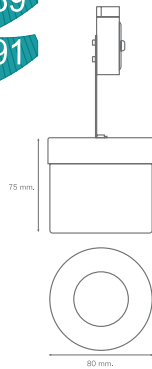

50
91

230V	Rx7s	HIT-DE max. 70W
	IP33	ohne Vorschalt- gerät [without ballast]
 155	∟ 150	CE

503-008-..

50
91

230V	Rx7s	HIT-DE max. 150W
	IP33	ohne Vorschalt- gerät [without ballast]
 172	∟ 150	CE

503-029-..

89
91

230V	G9	Halopin max. 60W
	IP20	∟ 45
 45	CE	Deckeneinbauleuchte [recessed downlight]

502-502-..