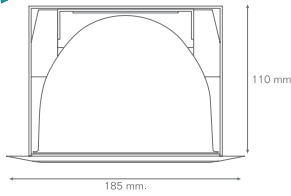

50
91

230V	Rx7s	HIT-DE max. 70W
	IP33	ohne Vorschalt- gerät [without ballast]
 155	∟ 150	CE

503-008-..

50
91

230V	Rx7s	HIT-DE max. 150W
	IP33	ohne Vorschalt- gerät [without ballast]
 172	∟ 150	CE

503-029-..