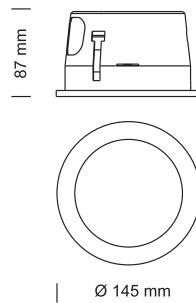

# LED power 12V<sup>(DC)</sup> RGB

Einbauleuchte mit Hochleistungs-LED und Konstantstromquelle 12 Vdc  
Downlight with power LED and constant current source 12 Vdc

LED-Farbe LED-colour	Wellenlänge wavelength	Anzahl LED LED quantity	typ. Lichtstrom pro LED typ. luminous flux per LED	Nennleistung rated power	Netzgerät power supply	Artikelnummer ref.-No.
RGB Multicolour	R = 620 - 630 nm G = 525 - 535 nm B = 455 - 465 nm	3	R = 40 lm G = 55 lm B = 12 lm	13,8 W	12 Vdc	<b>557-894-98</b>

LED-Farbe LED-colour	Wellenlänge wavelength	Anzahl LED LED quantity	typ. Lichtstrom pro LED typ. luminous flux per LED	Nennleistung rated power	Netzgerät power supply	Artikelnummer ref.-No.
RGB Multicolour	R = 620 - 630 nm G = 525 - 535 nm B = 455 - 465 nm	3	R = 40 lm G = 55 lm B = 12 lm	13,8 W	12 Vdc	<b>557-895-98</b>