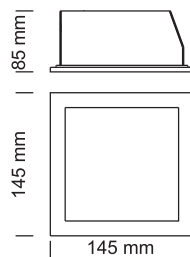

# LED power 12V<sup>(DC)</sup> RGB

Einbauleuchte mit Hochleistungs-LED und Konstantstromquelle 12 Vdc  
Downlight with power LED and constant current source 12 Vdc

LED-Farbe LED-colour	Wellenlänge wavelength	Anzahl LED LED quantity	typ. Lichtstrom pro LED typ. luminous flux per LED	Nennleistung rated power	Netzgerät power supply	Artikelnummer ref.-No.
RGB Multicolour	R = 620 - 630 nm G = 525 - 535 nm B = 455 - 465 nm	3	R = 40 lm G = 55 lm B = 12 lm	13,8 W	12 Vdc	<b>557-894-98</b>

LED-Farbe LED-colour	Wellenlänge wavelength	Anzahl LED LED quantity	typ. Lichtstrom pro LED typ. luminous flux per LED	Nennleistung rated power	Netzgerät power supply	Artikelnummer ref.-No.
RGB Multicolour	R = 620 - 630 nm G = 525 - 535 nm B = 455 - 465 nm	3	R = 40 lm G = 55 lm B = 12 lm	13,8 W	12 Vdc	<b>557-895-98</b>