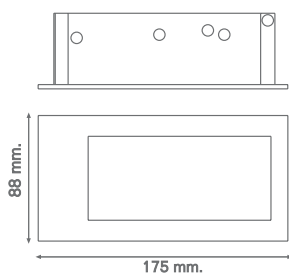

**CDM-TC 35W**

19  
50  
86  
89

230V	G8,5	HCI-TC max. 35W
	IP44	45-1037
	<b>CE</b>	

503-009-..

91

12V	Gx5,3	QR-CBC51 max. 2x50W
	IP23	<b>CE</b>
	130	

502-588-..

89  
91

230V	G24-d3	TC-D 2x26W
	IP33	90
	<b>CE</b>	incl. VVG

503-027-..

91

230V	IP33	150
		<b>CE</b>

G24d2 TC-D 2x18W incl. VVG 503-006-..  
 G24d3 TC-D 2x26W incl. VVG 503-007-..  
 G24q3 TC-DEL 2x26W incl. EVG 503-015-..  
 2x32W