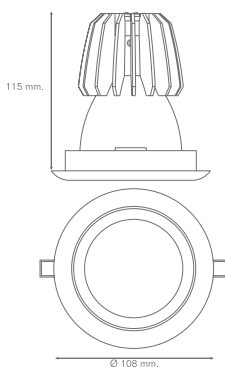

**CDM-TC 35W**

19  
50  
86  
89

230V	G8,5	HCI-TC max. 35W
	IP44	45-1037
	<b>CE</b>	

503-009-..

91

12V	Gx5,3	QR-CBC51 max. 2x50W
	IP23	<b>CE</b>
	130	

502-588-..

89  
91

230V	G24-d3	TC-D 2x26W
	IP33	90
	<b>CE</b>	incl. VVG

503-027-..

91

230V	IP33	150
		<b>CE</b>

G24d2 TC-D 2x18W incl. VVG 503-006-..  
 G24d3 TC-D 2x26W incl. VVG 503-007-..  
 G24q3 TC-DEL 2x26W incl. EVG 503-015-..  
 2x32W