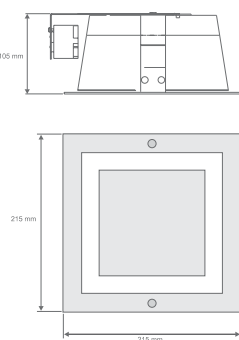

19
50
86
89

230V	G8,5	HCI-TC max. 35W
	IP44	45-1037
	CE	

503-009-..

91

12V	Gx5,3	QR-CBC51 max. 2x50W
	IP23	CE
	130	

502-588-..

89
91

230V	G24-d3	TC-D 2x26W
	IP33	90
	CE	incl. VVG

503-027-..

91

230V	IP33	150
		CE

G24d2 TC-D 2x18W incl. VVG 503-006-..
G24d3 TC-D 2x26W incl. VVG 503-007-..
G24q3 TC-DEL 2x26W incl. EVG 503-015-..
2x32W