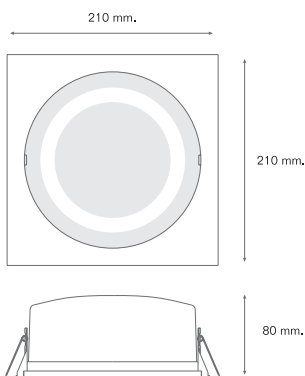

**CDM-TC 35W**

19  
50  
86  
89

230V	G8,5	HCI-TC max. 35W
	IP44	45-1037
	<b>CE</b>	

503-009-..

91

12V	Gx5,3	QR-CBC51 max. 2x50W
	IP23	<b>CE</b>
	130	

502-588-..

89  
91