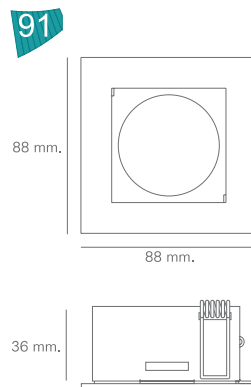

12V	GX5,3	QR-CBC 51 max. 50W
	IP20	 88x88
	130	

ohne Glasscheibe  
[without glass cover]

502-586-..

12V	GX5,3	QR-CBC 51 max. 50W
	IP44	 80x80
	120	

mit Glasscheibe  
[with glass cover]

502-585-..

92

230V	G24q3	1x26W TC-DEL
	IP20	270x160 x60mm

2xLED blau [blue]

503-190-..

12V	Gx5,3	QR-CBC 51 max. 50W
	IP65	 105
	120	

502-587-..