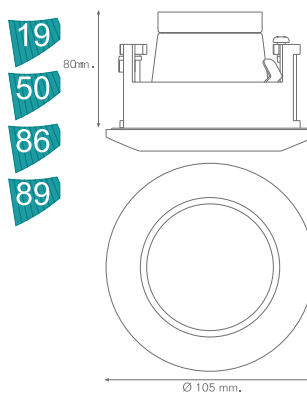

12V	GX5,3	QR-CBC 51 max. 50W
	IP20	 88x88
	130	

ohne Glasscheibe  
[without glass cover]

502-586-..

12V	GX5,3	QR-CBC 51 max. 50W
	IP44	 80x80
	120	

mit Glasscheibe  
[with glass cover]

502-585-..

92

230V	G24q3	1x26W TC-DEL
	IP20	270x160 x60mm

2xLED blau [blue]

503-190-..

12V	Gx5,3	QR-CBC 51 max. 50W
	IP65	 105
	120	

502-587-..