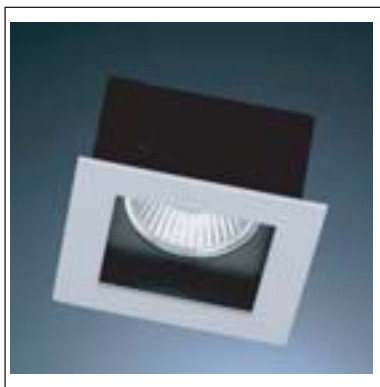

12V	GX5,3	QR-CBC 51 max. 50W
	IP20	 88x88
	130	

ohne Glasscheibe  
[without glass cover]

502-586-..

12V	GX5,3	QR-CBC 51 max. 50W
	IP44	 80x80
	120	

mit Glasscheibe  
[with glass cover]

502-585-..

92

230V	G24q3	1x26W TC-DEL
	IP20	270x160 x60mm