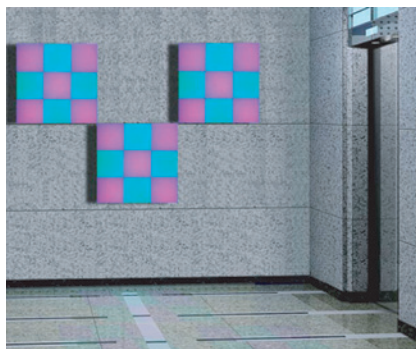

## RGB-Wand- / Deckenleuchte RGB-wall- / ceiling module

RGB-Wand- / Deckenleuchte mit neun einzelnen Segmenten, steuerbar über seitlich angebrachtes Touch-Panel oder IR-Fernbedienung, drei verschiedene Programme (einmal alle neun Segmente gleichfarbig - zweimal mit unterschiedlichen Farbwechseln der einzelnen Segmente), komplett inklusive externem Steckernetzgerät und integrierter Farbsteuerung, wahlweise mit oder ohne Spiegel-Effekt-Folie, mit Wandbefestigung

RGB-wall- / ceiling module with nine single segments, controlled by touch panel (at the side of the housing) or via IR-remote-control, three different programmes (one time all nine segments uni-colour - two times different colours of single segments) with external direct-plug-in-transformer and integrated colour-control, optional with or without mirror effect, with fixing attachments for wall mounting