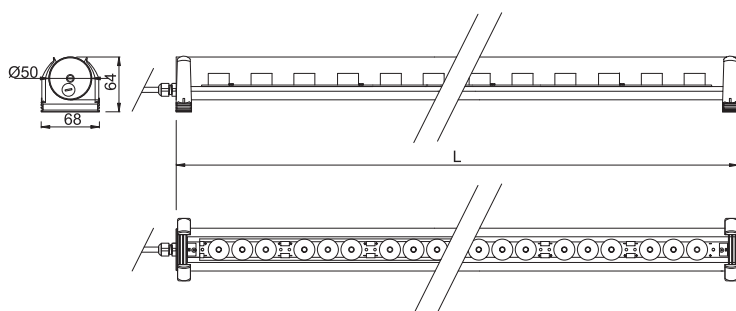

LED power 12V_{DC} RGB

RGB-Scheinwerfer mit Hochleistungs-LED, drehbar, zum Anschluß an Netzgerät 12Vdc, mit 5000 mm Gummileitung
 RGB floodlight with POWER-LED, in aluminium-profile, turnable, to be connected to 12 Vdc power supply with 5000 mm rubber cable

mit optischer Linse 10° with optical lens 10°

LED-Farbe LED-colour	Länge (L) length (L)	Anzahl LED LED quantity	Nennleistung rated power	Netzgerät power supply	Abstrahl- winkel beam angle	Artikelnummer ref.-No.
RGB	Ø 50 x 380 mm	9	12,6 W	12 Vdc	10°	...-764-98
RGB	Ø 50 x 710 mm	18	25,2 W	12 Vdc	10°	...-765-98
RGB	Ø 50 x 1040 mm	27	37,8 W	12 Vdc	10°	...-766-98

mit optischer Linse 30° with optical lens 30°

LED-Farbe LED-colour	Länge (L) length (L)	Anzahl LED LED quantity	Nennleistung rated power	Netzgerät power supply	Abstrahl- winkel beam angle	Artikelnummer ref.-No.
RGB	Ø 50 x 380 mm	9	12,6 W	12 Vdc	30°	...-764-98/30
RGB	Ø 50 x 710 mm	18	25,2 W	12 Vdc	30°	...-765-98/30
RGB	Ø 50 x 1040 mm	27	37,8 W	12 Vdc	30°	...-766-98/30

Steuerung mit Colour Gear 12 V möglich Art.-Nr. **552-059-.. / 552-062-..**
 Can be controlled via Colour Gear 12 V ref.-No. **552-059-.. / 552-062-..**