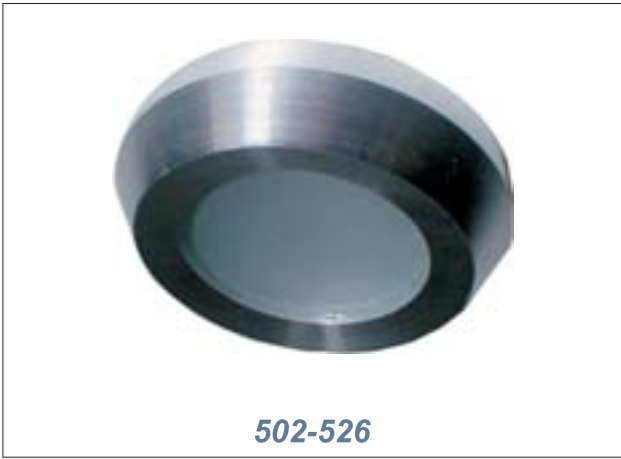

92

12 V	GX5,3	QR-CBC51 max. 35 W
	IP 54	 82
 66	 65	
	Aluminium	

92

12 V	GX5,3	QR-CBC51 max. 35 W
	IP 54	 89
 66	 65	
	Aluminium	

92

12 V	GX5,3	QR-CBC51 max. 35 W
	IP 54	 89
 66	 65	
	Aluminium	

92

12 V	GZ4	QR-CBC35 max. 20 W
	IP 54	 74
 55	 55	
	Aluminium	