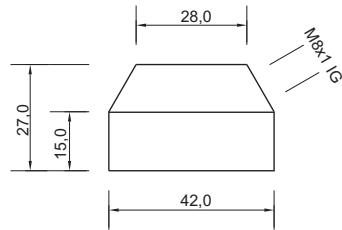

Messing Spot für Hochleistungsdioden Seoul P4 und Luxeon I mit Befestigungsmöglichkeit für optische Linse
 brass Spot for Power-LED Seoul P4 and Luxeon I with fixing device for optical lenses

87 92

für optische Linse for optical lens	Artikelnummer ref.-No.
553-403-00 + 553-405-00	553-455-..

Flexschlauch flexible tube

40 87

Länge length	Artikelnummer ref.-No.
150 mm	Flex090150-..
200 mm	Flex090200-..
300 mm	Flex090300-..