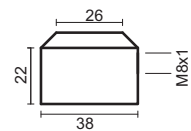

40 87

für optische Linse for optical lens	Artikelnummer ref.-No.
553-403-00 + 553-405-00	553-454-..