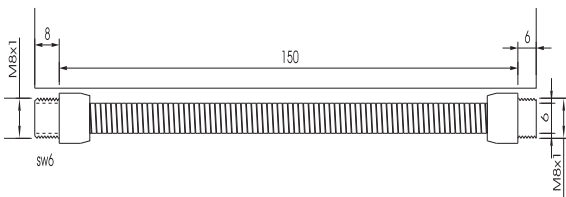

Messing Spot für Hochleistungsdioden Seoul P4 und Luxeon I mit Befestigungsmöglichkeit für optische Linse
 brass Spot for Power-LED Seoul P4 and Luxeon I with fixing device for optical lenses

87 92

für optische Linse for optical lens	Artikelnummer ref.-No.
553-403-00 + 553-405-00	553-455-..

40 87

für optische Linse for optical lens	Artikelnummer ref.-No.
553-401-00	553-453-..

40 87

für optische Linse for optical lens	Artikelnummer ref.-No.
553-403-00 + 553-405-00	553-454-..

40 87

für optische Linse for optical lens	Artikelnummer ref.-No.
553-404-00 + 553-406-00	553-452-..

Flexschlauch flexible tube

40 87

Länge length	Artikelnummer ref.-No.
150 mm	Flex090150-..
200 mm	Flex090200-..
300 mm	Flex090300-..