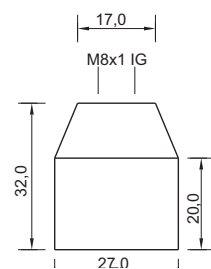

40 87

für optische Linse for optical lens	Artikelnummer ref.-No.
553-404-00 + 553-406-00	553-452-..