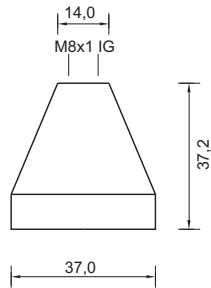

Messing Spot für Hochleistungsdioden Seoul P4 und Luxeon I mit Befestigungsmöglichkeit für optische Linse
 brass Spot for Power-LED Seoul P4 and Luxeon I with fixing device for optical lenses

87 92

für optische Linse for optical lens	Artikelnummer ref.-No.
553-403-00 + 553-405-00	553-455-..

Flexschlauch flexible tube

40 87

Länge length	Artikelnummer ref.-No.
150 mm	Flex090150-..
200 mm	Flex090200-..
300 mm	Flex090300-..