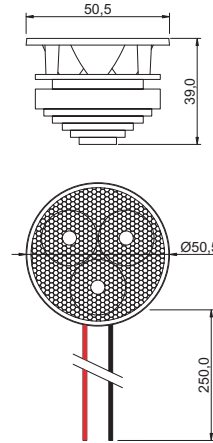

LED power 12V_{DC}

Aluminium-Metallkernleiterplatte mit Hochleistungs- LED und Konstantstromquelle 12 Vdc und Sekundäroptik
 Aluminium-metal-core PCB with power-LED and constant current source 12 Vdc and sec. lenses

mit optischer Linse 25° with optical lens 25°

LED-Farbe LED-colour	Farbtemperatur colour temperature	Abmessungen dimensions	Anzahl LED LED quantity	min. Lichtstrom pro LED min. luminous flux per LED	Nennleistung rated power	Netzgerät power supply	Abstrahlwinkel beam angle	Artikelnummer ref.-No.
neutralweiß neutral white	typ. 4100 k	Ø 50 x H 39 mm	3	95 lm @ 450 mA	5,4 W	12 Vdc	25°	...-614-40
kaltweiß cool white	typ. 6300 k	Ø 50 x H 39 mm	3	95 lm @ 450 mA	5,4 W	12 Vdc	25°	...-614-50
warmweiß warm white	typ. 3000 k	Ø 50 x H 39 mm	3	70 lm @ 450 mA	5,4 W	12 Vdc	25°	...-614-70

mit optischer Linse 45° with optical lens 45°

LED-Farbe LED-colour	Farbtemperatur colour temperature	Abmessungen dimensions	Anzahl LED LED quantity	min. Lichtstrom pro LED min. luminous flux per LED	Nennleistung rated power	Netzgerät power supply	Abstrahlwinkel beam angle	Artikelnummer ref.-No.
neutralweiß neutral white	typ. 4100 k	Ø 50 x H 39 mm	3	95 lm @ 450 mA	5,4 W	12 Vdc	45°	...-615-40
kaltweiß cool white	typ. 6300 k	Ø 50 x H 39 mm	3	95 lm @ 450 mA	5,4 W	12 Vdc	45°	...-615-50
warmweiß warm white	typ. 3000 k	Ø 50 x H 39 mm	3	70 lm @ 450 mA	5,4 W	12 Vdc	45°	...-615-70

mit optischer Linse 60° with optical lens 60°

LED-Farbe LED-colour	Farbtemperatur colour temperature	Abmessungen dimensions	Anzahl LED LED quantity	min. Lichtstrom pro LED min. luminous flux per LED	Nennleistung rated power	Netzgerät power supply	Abstrahlwinkel beam angle	Artikelnummer ref.-No.
neutralweiß neutral white	typ. 4100 k	Ø 50 x H 39 mm	3	95 lm @ 450 mA	5,4 W	12 Vdc	60°	...-616-40
kaltweiß cool white	typ. 6300 k	Ø 50 x H 39 mm	3	95 lm @ 450 mA	5,4 W	12 Vdc	60°	...-616-50
warmweiß warm white	typ. 3000 k	Ø 50 x H 39 mm	3	70 lm @ 450 mA	5,4 W	12 Vdc	60°	...-616-70