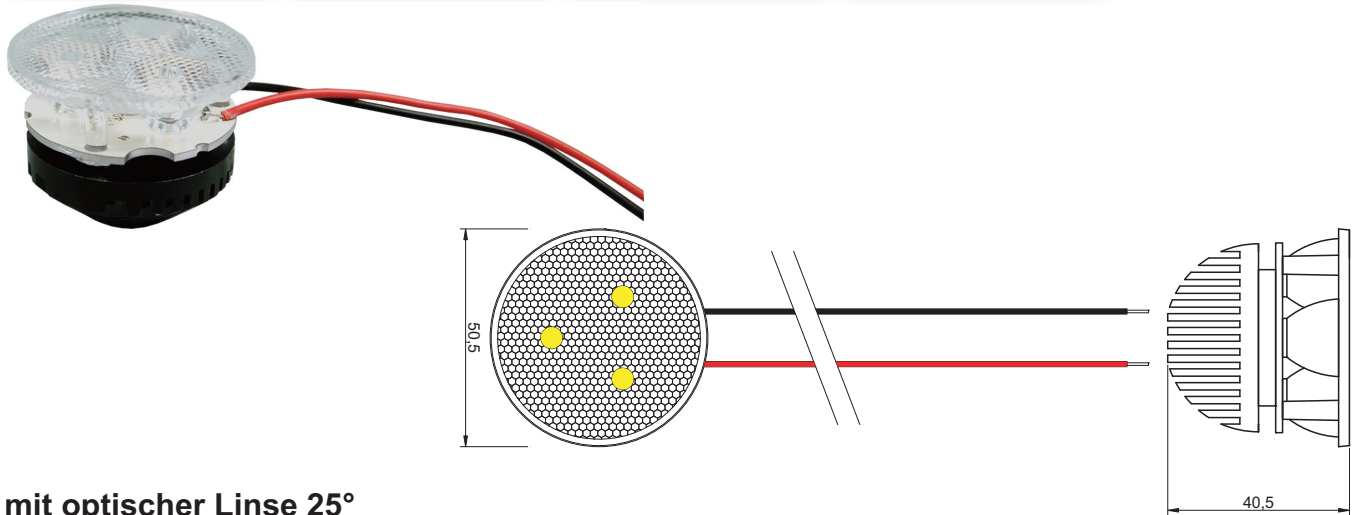

# LED power 12V<sub>DC</sub>

Aluminium-Metallkernleiterplatte mit Hochleistungs- LED und Konstantstromquelle 12 Vdc und Sekundäroptik  
 Aluminium-metal-core PCB with power-LED and constant current source 12 Vdc and sec. lenses

## mit optischer Linse 25° with optical lens 25°

LED-Farbe LED-colour	Farbtemperatur colour temperature	Abmessungen dimensions	Anzahl LED LED quantity	min. Lichtstrom pro LED min. luminous flux per LED	Nennleistung rated power	Netzgerät power supply	Abstrahlwinkel beam angle	Artikelnummer ref.-No.
neutralweiß neutral white	typ. 4100 k	Ø 50 x H 39 mm	3	95 lm @ 450 mA	5,4 W	12 Vdc	25°	...-614-40
kaltweiß cool white	typ. 6300 k	Ø 50 x H 39 mm	3	95 lm @ 450 mA	5,4 W	12 Vdc	25°	...-614-50
warmweiß warm white	typ. 3000 k	Ø 50 x H 39 mm	3	70 lm @ 450 mA	5,4 W	12 Vdc	25°	...-614-70

## mit optischer Linse 45° with optical lens 45°

LED-Farbe LED-colour	Farbtemperatur colour temperature	Abmessungen dimensions	Anzahl LED LED quantity	min. Lichtstrom pro LED min. luminous flux per LED	Nennleistung rated power	Netzgerät power supply	Abstrahlwinkel beam angle	Artikelnummer ref.-No.
neutralweiß neutral white	typ. 4100 k	Ø 50 x H 39 mm	3	95 lm @ 450 mA	5,4 W	12 Vdc	45°	...-615-40
kaltweiß cool white	typ. 6300 k	Ø 50 x H 39 mm	3	95 lm @ 450 mA	5,4 W	12 Vdc	45°	...-615-50
warmweiß warm white	typ. 3000 k	Ø 50 x H 39 mm	3	70 lm @ 450 mA	5,4 W	12 Vdc	45°	...-615-70

## mit optischer Linse 60° with optical lens 60°

LED-Farbe LED-colour	Farbtemperatur colour temperature	Abmessungen dimensions	Anzahl LED LED quantity	min. Lichtstrom pro LED min. luminous flux per LED	Nennleistung rated power	Netzgerät power supply	Abstrahlwinkel beam angle	Artikelnummer ref.-No.
neutralweiß neutral white	typ. 4100 k	Ø 50 x H 39 mm	3	95 lm @ 450 mA	5,4 W	12 Vdc	60°	...-616-40
kaltweiß cool white	typ. 6300 k	Ø 50 x H 39 mm	3	95 lm @ 450 mA	5,4 W	12 Vdc	60°	...-616-50
warmweiß warm white	typ. 3000 k	Ø 50 x H 39 mm	3	70 lm @ 450 mA	5,4 W	12 Vdc	60°	...-616-70