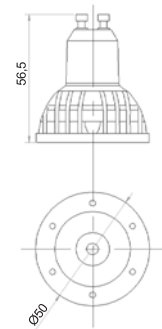

LED-Leuchtmittel Power-LED 1 W LED bulb with Power-LED 1 W

12V-dc	CE	W 1,3	IP 20	50 70 Ø 50
GU 5,3	30°	House icon	Power led 1 x	

Artikelnummer ref.-No.	568-041-..
---------------------------	-------------------

12V-dc	CE	W 3,9	IP 20	50 70 Ø 50
GU 5,3	30°	House icon	Power led 3 x	

Artikelnummer ref.-No.	568-042-..
---------------------------	-------------------

85V-260V~	CE	W 1,3	IP 20	50 70 Ø 50
GU 10	30°	House icon	Power led 1 x	

Artikelnummer ref.-No.	568-043-..
---------------------------	-------------------

85V-260V~	CE	W 3,9	IP 20	50 70 Ø 50
GU 10	30°	House icon	Power led 3 x	

Artikelnummer ref.-No.	568-044-..
---------------------------	-------------------