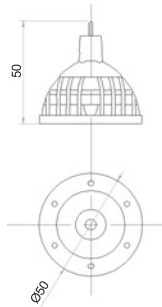

LED-Leuchtmittel Power-LED 1 W LED bulb with Power-LED 1 W

12V-dc	CE	W 1,3	IP 20	50 70 Ø 50
GU 5,3	30°	House icon	Power led 1 x	

Artikelnummer ref.-No.	568-041-..
---------------------------	-------------------

12V-dc	CE	W 3,9	IP 20	50 70 Ø 50
GU 5,3	30°	House icon	Power led 3 x	

Artikelnummer ref.-No.	568-042-..
---------------------------	-------------------

85V-260V~	CE	W 1,3	IP 20	50 70 Ø 50
GU 10	30°	House icon	Power led 1 x	

Artikelnummer ref.-No.	568-043-..
---------------------------	-------------------

85V-260V~	CE	W 3,9	IP 20	50 70 Ø 50
GU 10	30°	House icon	Power led 3 x	

Artikelnummer ref.-No.	568-044-..
---------------------------	-------------------