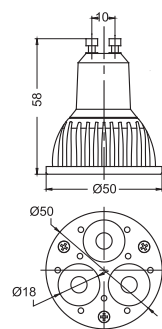

LED-Leuchtmittel Power-LED 1 W LED bulb with Power-LED 1 W

12V-dc	CE	W 1,3	IP 20	50 70 Ø 50
GU 5,3	30°	House icon	Power led 1 x	

Artikelnummer ref.-No.	568-041-..
---------------------------	-------------------

12V-dc	CE	W 3,9	IP 20	50 70 Ø 50
GU 5,3	30°	House icon	Power led 3 x	

Artikelnummer ref.-No.	568-042-..
---------------------------	-------------------

85V-260V~	CE	W 1,3	IP 20	50 70 Ø 50
GU 10	30°	House icon	Power led 1 x	

Artikelnummer ref.-No.	568-043-..
---------------------------	-------------------

85V-260V~	CE	W 3,9	IP 20	50 70 Ø 50
GU 10	30°	House icon	Power led 3 x	

Artikelnummer ref.-No.	568-044-..
---------------------------	-------------------