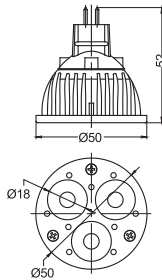

LED-Leuchtmittel Power-LED 1 W LED bulb with Power-LED 1 W

12V-dc	CE	W 1,3	IP 20	50 70 Ø 50
GU 5,3	30°	House icon	Power led 1 x	

Artikelnummer ref.-No.	568-041-..
---------------------------	-------------------

12V-dc	CE	W 3,9	IP 20	50 70 Ø 50
GU 5,3	30°	House icon	Power led 3 x	

Artikelnummer ref.-No.	568-042-..
---------------------------	-------------------

85V-260V~	CE	W 1,3	IP 20	50 70 Ø 50
GU 10	30°	House icon	Power led 1 x	

Artikelnummer ref.-No.	568-043-..
---------------------------	-------------------

85V-260V~	CE	W 3,9	IP 20	50 70 Ø 50
GU 10	30°	House icon	Power led 3 x	

Artikelnummer ref.-No.	568-044-..
---------------------------	-------------------