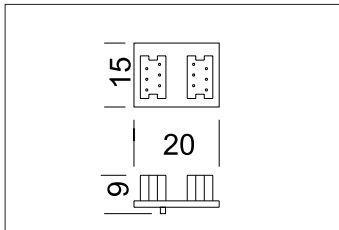

LED RGB

Flachbandkabel mit 2 Steckern
[Flat cable with 2 plugs]

Länge [length]:

40 mm	552-349
45 mm	552-345
50 mm	552-346
70 mm	552-348
100 mm	552-347
200 mm	552-350
500 mm	552-351
1000 mm	552-352
2000 mm	552-353

Flachbandkabel 30,5 m-Rolle
[Flat cable 30,5 m-coil]

552-340

Flachbandstecker (VE 100 St.)
[Flat cable plug (packing unit 100 pcs.)]

552-341

Kupplung zur Verlängerung
konfektionierter Anschluß-
leitungen [coupling to extend
flat cable]