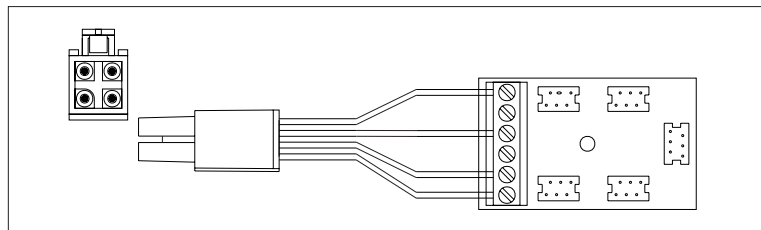

552-330

Kupplung für Stecker Flach-
bandkabel / Lüsterklemme
[coupling for plug flatcable /
screw-in terminal]

552-333

Kupplung für Stecker Flach-
bandkabel / DE-Stecksystem
[coupling for plug flatcable /
DE connect system]

552-334

Verbindungsleitung 4-polig
auf 6-polig zu 552-002 /
552-012 / 552-035
[connecting cable 4-poles to
6 poles for 552-002 /
552-012 / 552-035]

552-137-51

Einspeisungskabel mit
5 Ausgängen inkl. Ver-
teiler [input cable with
5 exits incl. distributor]