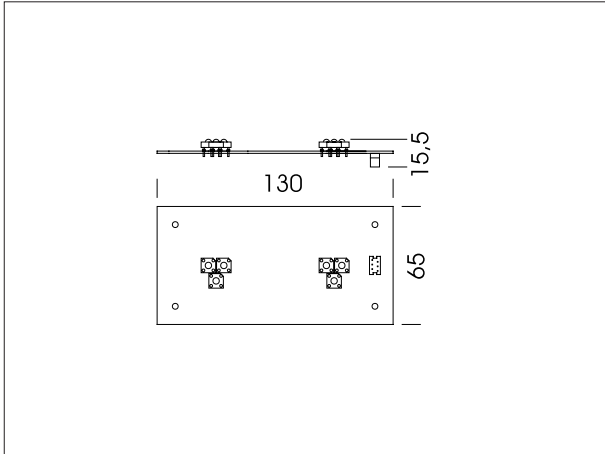

LED RGB

Farbe [colour]	Spannung [tension]	Nennleistung [rated power]	Verbindung [connection]
	12 V (DC)	2,3 W	
	Type LED-Diode	Anzahl [quantity] LED	Netzgeräte [converter]
	Superflux 2x3	6	12 V (DC)
	Specification LED Seite [page]	551-350-..	
	4		

Farbe [colour]	Spannung [tension]	Nennleistung [rated power]	Verbindung [connection]
	12 V (DC)	4,6 W	
	Type LED-Diode	Anzahl [quantity] LED	Netzgeräte [converter]
	Superflux 4x3	12	12 V (DC)
	Specification LED Seite [page]	551-351-..	
	4		

Farbe [colour]	Spannung [tension]	Nennleistung [rated power]	Verbindung [connection]
	12 V (DC)	4,6 W	
	Type LED-Diode	Anzahl [quantity] LED	Netzgeräte [converter]
	Superflux 4x3	12	12 V (DC)
	Specification LED Seite [page]	551-352-..	
	4		

Farbe [colour]	Spannung [tension]	Nennleistung [rated power]	Verbindung [connection]
	12 V (DC)	9,2 W	
	Type LED-Diode	Anzahl [quantity] LED	Netzgeräte [converter]
	Superflux 8x3	24	12 V (DC)
	Specification LED Seite [page]	551-353-..	
	4		