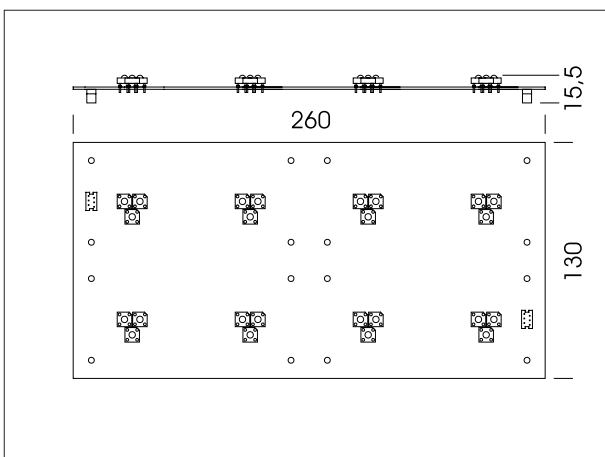

LED RGB

Farbe [colour]	Spannung [tension]	Nennleistung [rated power]	Verbindung [connection]
	12 V (DC)	2,3 W	
	Type LED-Diode	Anzahl [quantity] LED	Netzgeräte [converter]
	Superflux 2x3	6	12 V (DC)
	Specification LED Seite [page]	551-350-..	
	4		

Farbe [colour]	Spannung [tension]	Nennleistung [rated power]	Verbindung [connection]
	12 V (DC)	4,6 W	
	Type LED-Diode	Anzahl [quantity] LED	Netzgeräte [converter]
	Superflux 4x3	12	12 V (DC)
	Specification LED Seite [page]	551-351-..	
	4		

Farbe [colour]	Spannung [tension]	Nennleistung [rated power]	Verbindung [connection]
	12 V (DC)	4,6 W	
	Type LED-Diode	Anzahl [quantity] LED	Netzgeräte [converter]
	Superflux 4x3	12	12 V (DC)
	Specification LED Seite [page]	551-352-..	
	4		

Farbe [colour]	Spannung [tension]	Nennleistung [rated power]	Verbindung [connection]
	12 V (DC)	9,2 W	
	Type LED-Diode	Anzahl [quantity] LED	Netzgeräte [converter]
	Superflux 8x3	24	12 V (DC)
	Specification LED Seite [page]	551-353-..	
	4		