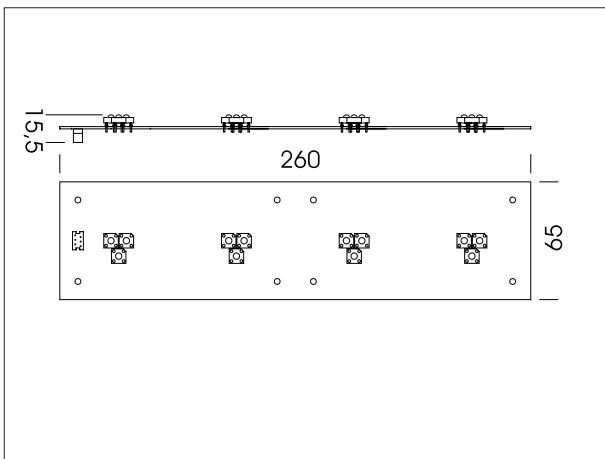

LED RGB

Farbe [colour]	Spannung [tension]	Nennleistung [rated power]	Verbindung [connection]
	12 V (DC)	2,3 W	
	Type LED-Diode	Anzahl [quantity] LED	Netzgeräte [converter]
	Superflux 2x3	6	12 V (DC)
	Specification LED Seite [page]	551-350-..	
	4		

Farbe [colour]	Spannung [tension]	Nennleistung [rated power]	Verbindung [connection]
	12 V (DC)	4,6 W	
	Type LED-Diode	Anzahl [quantity] LED	Netzgeräte [converter]
	Superflux 4x3	12	12 V (DC)
	Specification LED Seite [page]	551-351-..	
	4		

Farbe [colour]	Spannung [tension]	Nennleistung [rated power]	Verbindung [connection]
	12 V (DC)	4,6 W	
	Type LED-Diode	Anzahl [quantity] LED	Netzgeräte [converter]
	Superflux 4x3	12	12 V (DC)
	Specification LED Seite [page]	551-352-..	
	4		

Farbe [colour]	Spannung [tension]	Nennleistung [rated power]	Verbindung [connection]
	12 V (DC)	9,2 W	
	Type LED-Diode	Anzahl [quantity] LED	Netzgeräte [converter]
	Superflux 8x3	24	12 V (DC)
	Specification LED Seite [page]	551-353-..	
	4		