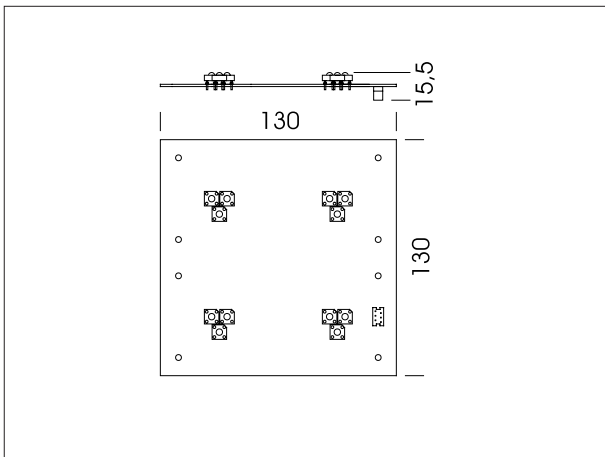

LED RGB

Farbe [colour]	Spannung [tension]	Nennleistung [rated power]	Verbindung [connection]
	12 V (DC)	2,3 W	
	Type LED-Diode	Anzahl [quantity] LED	Netzgeräte [converter]
	Superflux 2x3	6	12 V (DC)
	Specification LED Seite [page]	551-350-..	
	4		

Farbe [colour]	Spannung [tension]	Nennleistung [rated power]	Verbindung [connection]
	12 V (DC)	4,6 W	
	Type LED-Diode	Anzahl [quantity] LED	Netzgeräte [converter]
	Superflux 4x3	12	12 V (DC)
	Specification LED Seite [page]	551-351-..	
	4		

Farbe [colour]	Spannung [tension]	Nennleistung [rated power]	Verbindung [connection]
	12 V (DC)	4,6 W	
	Type LED-Diode	Anzahl [quantity] LED	Netzgeräte [converter]
	Superflux 4x3	12	12 V (DC)
	Specification LED Seite [page]	551-352-..	
	4		

Farbe [colour]	Spannung [tension]	Nennleistung [rated power]	Verbindung [connection]
	12 V (DC)	9,2 W	
	Type LED-Diode	Anzahl [quantity] LED	Netzgeräte [converter]
	Superflux 8x3	24	12 V (DC)
	Specification LED Seite [page]	551-353-..	
	4		