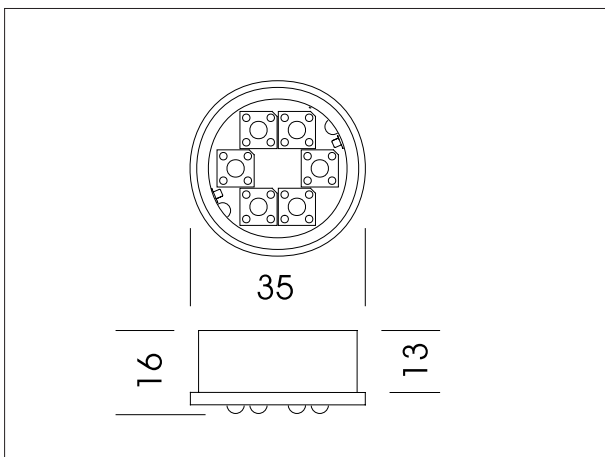

LED RGB

Farbe [colour]	Spannung [tension]	Nennleistung [rated power]	Verbindung [connection]
RGB 98	12 V (DC)	4,6 W	
	Type LED-Diode	Anzahl [quantity] LED	Netzgeräte [converter] 12 V (DC)
	Superflux 4x3	12	
	Specification LED Seite [page]	551-344-..	
	4		

Farbe [colour]	Spannung [tension]	Nennleistung [rated power]	Verbindung [connection]
RGB 98	12 V (DC)	6,9 W	
	Type LED-Diode	Anzahl [quantity] LED	Netzgeräte [converter] 12 V (DC)
	Superflux 7x3	21	
	Specification LED Seite [page]	551-345-..	
	4		

Farbe [colour]	Spannung [tension]	Nennleistung [rated power]	Verbindung [connection]
RGB 98	12 V (DC)	2,3 W	
	Type LED-Diode	Anzahl [quantity] LED	Netzgeräte [converter] 12 V (DC)
	Superflux 3x2	6	
	Specification LED Seite [page]	550-150-..	
	4		