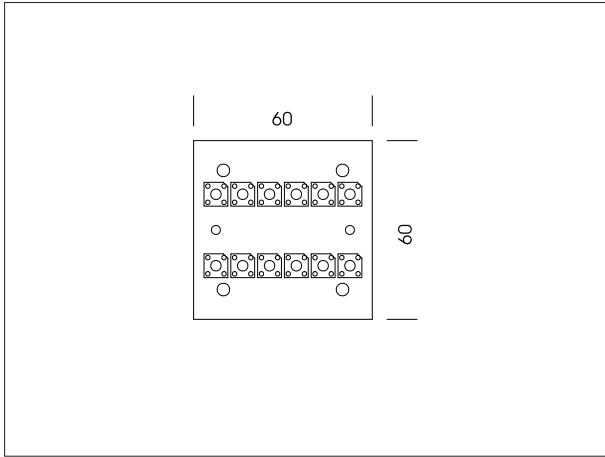

LED RGB

Farbe [colour]	Spannung [tension]	Nennleistung [rated power]	Verbindung [connection]
RGB 98	12 V (DC)	4,6 W	
	Type LED-Diode	Anzahl [quantity] LED	Netzgeräte [converter] 12 V (DC)
	Superflux 4x3	12	
	Specification LED Seite [page]	551-344-..	
	4		

Farbe [colour]	Spannung [tension]	Nennleistung [rated power]	Verbindung [connection]
RGB 98	12 V (DC)	6,9 W	
	Type LED-Diode	Anzahl [quantity] LED	Netzgeräte [converter] 12 V (DC)
	Superflux 7x3	21	
	Specification LED Seite [page]	551-345-..	
	4		

Farbe [colour]	Spannung [tension]	Nennleistung [rated power]	Verbindung [connection]
RGB 98	12 V (DC)	2,3 W	
	Type LED-Diode	Anzahl [quantity] LED	Netzgeräte [converter] 12 V (DC)
	Superflux 3x2	6	
	Specification LED Seite [page]	550-150-..	
	4		

Farbe [colour]	Spannung [tension]	Nennleistung [rated power]	Verbindung [connection]
RGB 98	12 V (DC)	2,3 W	
	Type LED-Diode	Anzahl [quantity] LED	Netzgeräte [converter] 12 V (DC)
	Superflux 3x3	9	
	Specification LED Seite [page]	550-151-..	
	4		