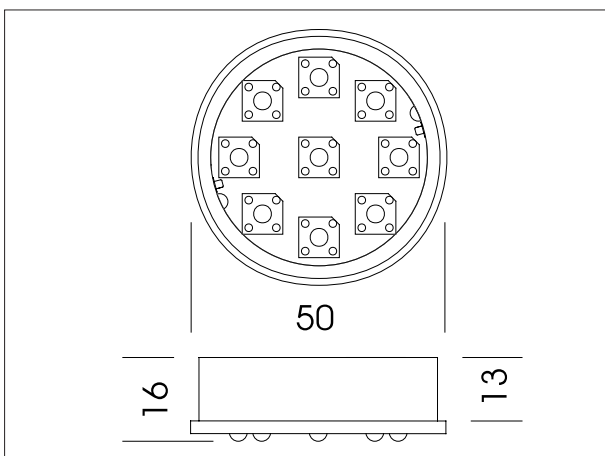

LED RGB

Farbe [colour]	Spannung [tension]	Nennleistung [rated power]	Verbindung [connection]
RGB 98	12 V (DC)	4,6 W	
	Type LED-Diode	Anzahl [quantity] LED	Netzgeräte [converter] 12 V (DC)
	Superflux 4x3	12	
	Specification LED Seite [page]	551-344-..	
	4		

Farbe [colour]	Spannung [tension]	Nennleistung [rated power]	Verbindung [connection]
RGB 98	12 V (DC)	6,9 W	
	Type LED-Diode	Anzahl [quantity] LED	Netzgeräte [converter] 12 V (DC)
	Superflux 7x3	21	
	Specification LED Seite [page]	551-345-..	
	4		

Farbe [colour]	Spannung [tension]	Nennleistung [rated power]	Verbindung [connection]
RGB 98	12 V (DC)	2,3 W	
	Type LED-Diode	Anzahl [quantity] LED	Netzgeräte [converter] 12 V (DC)
	Superflux 3x2	6	
	Specification LED Seite [page]	550-150-..	
	4		

Farbe [colour]	Spannung [tension]	Nennleistung [rated power]	Verbindung [connection]
RGB 98	12 V (DC)	2,3 W	
	Type LED-Diode	Anzahl [quantity] LED	Netzgeräte [converter] 12 V (DC)
	Superflux 3x3	9	
	Specification LED Seite [page]	550-151-..	
	4		