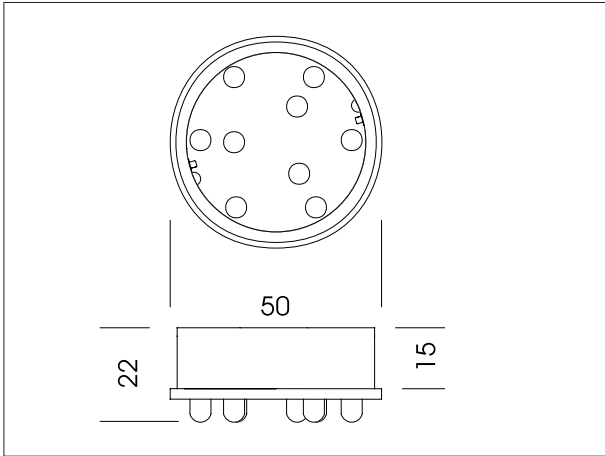

# LED RGB

Farbe [colour]	Spannung [tension]	Nennleistung [rated power]	Verbindung [connection]
98	12 V (DC)	0,72	
	Type LED-Diode 3x3 radial ø5mm	Anzahl [quantity] LED 9	Netzgeräte [converter] 12 V (DC)
	Specification LED Seite [page] 4	<b>550-147-..</b>	

Farbe [colour]	Spannung [tension]	Nennleistung [rated power]	Verbindung [connection]
98	12 V (DC)	0,72	
	Type LED-Diode 3x3 radial ø5mm	Anzahl [quantity] LED 9	Netzgeräte [converter] 12 V (DC)
	Specification LED Seite [page] 4	<b>551-129-..</b>	

Farbe [colour]	Spannung [tension]	Nennleistung [rated power]	Verbindung [connection]
98	12 V (DC)	0,72	
	Type LED-Diode 3x3 SMD	Anzahl [quantity] LED 9	Netzgeräte [converter] 12 V (DC)
	Specification LED Seite [page] 4	<b>550-113-..</b>	

Farbe [colour]	Spannung [tension]	Nennleistung [rated power]	Verbindung [connection]
98	12 V (DC)	0,72 W	
	Type LED-Diode 3x3 SMD	Anzahl [quantity] LED 9	Netzgeräte [converter] 12 V (DC)
	Specification LED Seite [page] 4	<b>551-323-..</b>	