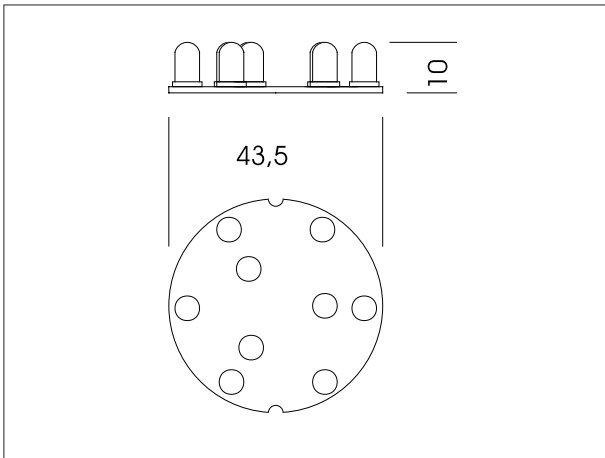

# LED RGB

Farbe [colour]	Spannung [tension]	Nennleistung [rated power]	Verbindung [connection]
98	12 V (DC)	0,72	
	Type LED-Diode 3x3 radial ø5mm	Anzahl [quantity] LED 9	Netzgeräte [converter] 12 V (DC)
	Specification LED Seite [page] 4	<b>550-147-..</b>	

Farbe [colour]	Spannung [tension]	Nennleistung [rated power]	Verbindung [connection]
98	12 V (DC)	0,72	
	Type LED-Diode 3x3 radial ø5mm	Anzahl [quantity] LED 9	Netzgeräte [converter] 12 V (DC)
	Specification LED Seite [page] 4	<b>551-129-..</b>	

Farbe [colour]	Spannung [tension]	Nennleistung [rated power]	Verbindung [connection]
98	12 V (DC)	0,72	
	Type LED-Diode 3x3 SMD	Anzahl [quantity] LED 9	Netzgeräte [converter] 12 V (DC)
	Specification LED Seite [page] 4	<b>550-113-..</b>	

Farbe [colour]	Spannung [tension]	Nennleistung [rated power]	Verbindung [connection]
98	12 V (DC)	0,72 W	
	Type LED-Diode 3x3 SMD	Anzahl [quantity] LED 9	Netzgeräte [converter] 12 V (DC)
	Specification LED Seite [page] 4	<b>551-323-..</b>	