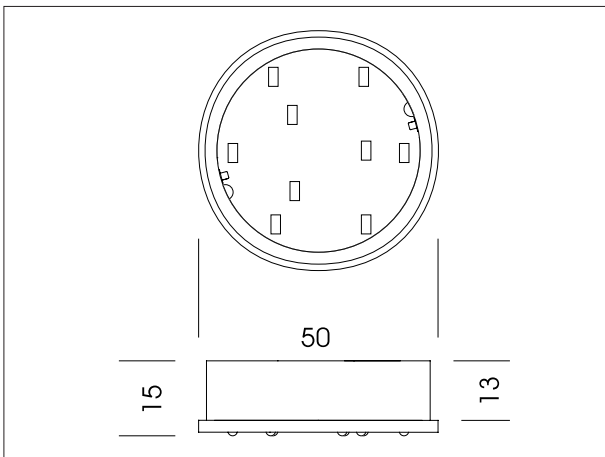

# LED RGB

Farbe [colour]	Spannung [tension]	Nennleistung [rated power]	Verbindung [connection]
98	12 V (DC)	0,72	
	Type LED-Diode 3x3 radial ø5mm	Anzahl [quantity] LED 9	Netzgeräte [converter] 12 V (DC)
	Specification LED Seite [page] 4	<b>550-147-..</b>	

Farbe [colour]	Spannung [tension]	Nennleistung [rated power]	Verbindung [connection]
98	12 V (DC)	0,72	
	Type LED-Diode 3x3 radial ø5mm	Anzahl [quantity] LED 9	Netzgeräte [converter] 12 V (DC)
	Specification LED Seite [page] 4	<b>551-129-..</b>	

Farbe [colour]	Spannung [tension]	Nennleistung [rated power]	Verbindung [connection]
98	12 V (DC)	0,72	
	Type LED-Diode 3x3 SMD	Anzahl [quantity] LED 9	Netzgeräte [converter] 12 V (DC)
	Specification LED Seite [page] 4	<b>550-113-..</b>	

Farbe [colour]	Spannung [tension]	Nennleistung [rated power]	Verbindung [connection]
98	12 V (DC)	0,72 W	
	Type LED-Diode 3x3 SMD	Anzahl [quantity] LED 9	Netzgeräte [converter] 12 V (DC)
	Specification LED Seite [page] 4	<b>551-323-..</b>	