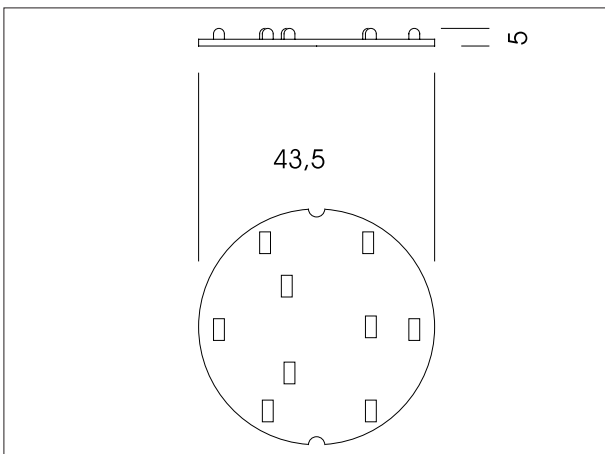

# LED RGB

Farbe [colour]	Spannung [tension]	Nennleistung [rated power]	Verbindung [connection]
98	12 V (DC)	0,72	
	Type LED-Diode 3x3 radial ø5mm	Anzahl [quantity] LED 9	Netzgeräte [converter] 12 V (DC)
	Specification LED Seite [page] 4	<b>550-147-..</b>	

Farbe [colour]	Spannung [tension]	Nennleistung [rated power]	Verbindung [connection]
98	12 V (DC)	0,72	
	Type LED-Diode 3x3 radial ø5mm	Anzahl [quantity] LED 9	Netzgeräte [converter] 12 V (DC)
	Specification LED Seite [page] 4	<b>551-129-..</b>	

Farbe [colour]	Spannung [tension]	Nennleistung [rated power]	Verbindung [connection]
98	12 V (DC)	0,72	
	Type LED-Diode 3x3 SMD	Anzahl [quantity] LED 9	Netzgeräte [converter] 12 V (DC)
	Specification LED Seite [page] 4	<b>550-113-..</b>	

Farbe [colour]	Spannung [tension]	Nennleistung [rated power]	Verbindung [connection]
98	12 V (DC)	0,72 W	
	Type LED-Diode 3x3 SMD	Anzahl [quantity] LED 9	Netzgeräte [converter] 12 V (DC)
	Specification LED Seite [page] 4	<b>551-323-..</b>	