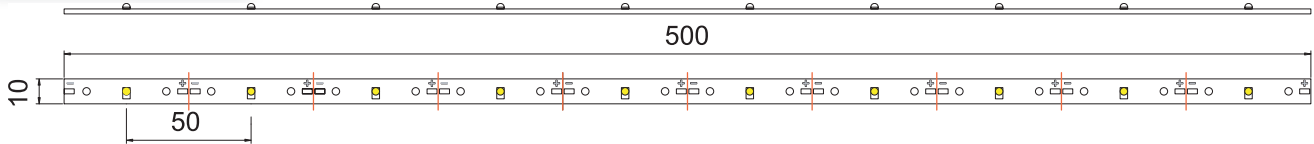

LED power 350

Aluminium-Leiterplatte mit Hochleistungs-LED für den Einsatz von 350 mA Konstantstrom, beidseitig mit 250 mm Leitung

Aluminium PCB with power LED for 350 mA constant current with 250 mm cable on both sides