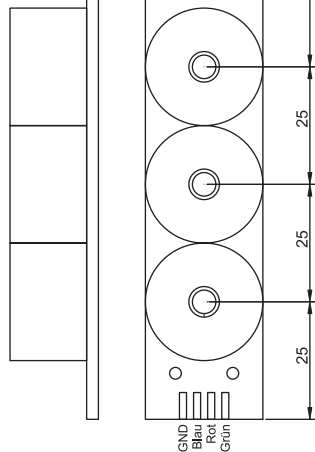

# LUXEON® K2

Aluminium-Leiterplatte mit LUXEON-Hochleistungsdioden K2  
 [Aluminum PCB with LUXEON-LED K2]

Breite [width] 25mm  
 Länge [length] 330mm  
 Höhe [height] 18mm  
 9 LED  
 12 Befestigungslöcher [fixing holes] Ø 3,2mm

Breite [width] 25mm  
 Länge [length] 220mm  
 Höhe [height] 18mm  
 6 LED  
 8 Befestigungslöcher [fixing holes] Ø 3,2mm

Abstrahlwinkel [viewing angle] 10° **558-302-..**

Abstrahlwinkel [viewing angle] 30° **558-352-..**

**LED-Farben [LED colours]**

- 50 weiß [white]
- 54 blau [blue]
- 55 rot [red]
- 58 amber
- 59 grün [green]
- 98 RGB

Breite [width] 25mm  
 Länge [length] 110mm  
 Höhe [height] 18mm  
 3 LED  
 4 Befestigungslöcher [fixing holes] Ø 3,2mm

Abstrahlwinkel [viewing angle] 10° **558-301-..**

Abstrahlwinkel [viewing angle] 30° **558-351-..**

**LED-Farben [LED colours]**

- 50 weiß [white]
- 54 blau [blue]
- 55 rot [red]
- 58 amber
- 59 grün [green]
- 98 RGB