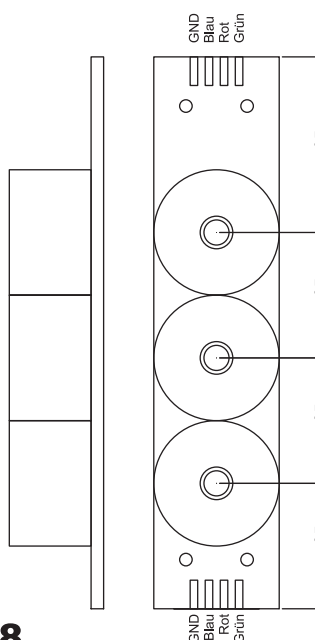

# LUXEON® K2

Aluminium-Leiterplatte mit LUXEON-Hochleistungsdioden K2  
 [Aluminum PCB with LUXEON-LED K2]

Breite [width] 25mm  
 Länge [length] 330mm  
 Höhe [height] 18mm  
 9 LED  
 12 Befestigungslöcher [fixing holes] Ø 3,2mm

Abstrahlwinkel [viewing angle] 10° **558-303-..**

Abstrahlwinkel [viewing angle] 30° **558-353-..**

**LED-Farben [LED colours]**

- 50 weiß [white]
- 54 blau [blue]
- 55 rot [red]
- 58 amber
- 59 grün [green]
- 98 RGB

Breite [width] 25mm  
 Länge [length] 220mm  
 Höhe [height] 18mm  
 6 LED  
 8 Befestigungslöcher [fixing holes] Ø 3,2mm

Abstrahlwinkel [viewing angle] 10° **558-302-..**

Abstrahlwinkel [viewing angle] 30° **558-352-..**

**LED-Farben [LED colours]**

- 50 weiß [white]
- 54 blau [blue]
- 55 rot [red]
- 58 amber
- 59 grün [green]
- 98 RGB

Breite [width] 25mm  
 Länge [length] 110mm  
 Höhe [height] 18mm  
 3 LED  
 4 Befestigungslöcher [fixing holes] Ø 3,2mm