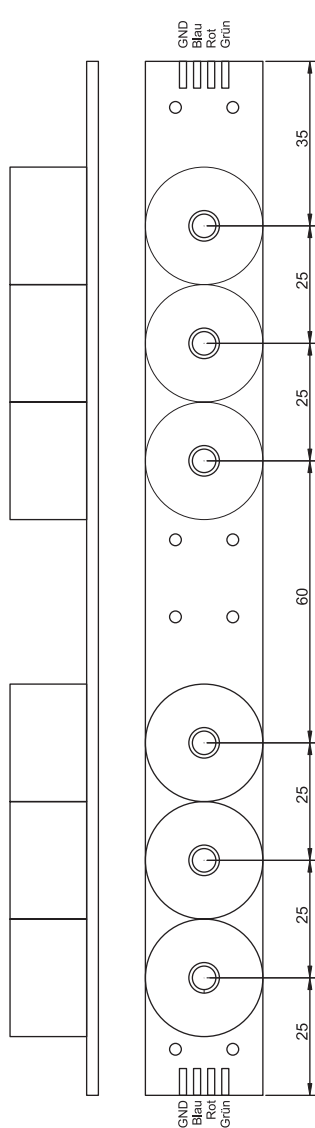

# LUXEON® K2

Aluminium-Leiterplatte mit LUXEON-Hochleistungsdioden K2  
 [Aluminum PCB with LUXEON-LED K2]

Breite [width] 25mm  
 Länge [length] 330mm  
 Höhe [height] 18mm  
 9 LED  
 12 Befestigungslöcher [fixing holes] Ø 3,2mm

Abstrahlwinkel [viewing angle] 10° **558-303-..**

Abstrahlwinkel [viewing angle] 30° **558-353-..**

**LED-Farben [LED colours]**

- 50 weiß [white]
- 54 blau [blue]
- 55 rot [red]
- 58 amber
- 59 grün [green]
- 98 RGB

Breite [width] 25mm  
 Länge [length] 220mm  
 Höhe [height] 18mm  
 6 LED  
 8 Befestigungslöcher [fixing holes] Ø 3,2mm

Abstrahlwinkel [viewing angle] 10° **558-302-..**

Abstrahlwinkel [viewing angle] 30° **558-352-..**

**LED-Farben [LED colours]**

- 50 weiß [white]
- 54 blau [blue]
- 55 rot [red]
- 58 amber
- 59 grün [green]
- 98 RGB

Breite [width] 25mm  
 Länge [length] 110mm  
 Höhe [height] 18mm  
 3 LED  
 4 Befestigungslöcher [fixing holes] Ø 3,2mm