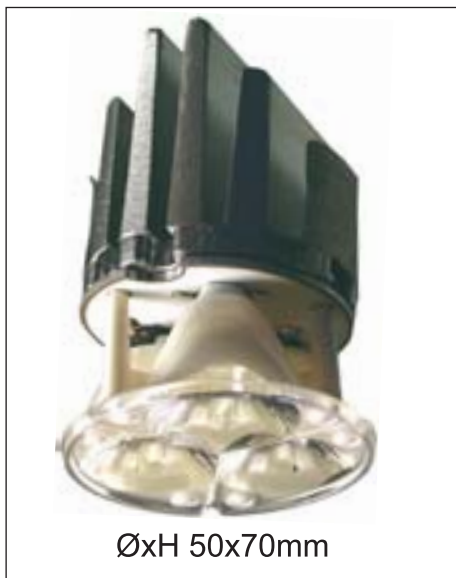

50
54
55
58
59

Nennstrom [current] max. 700mA konstant	Nennleistung [rated power] 3x 3W	Verbindung [connection]
Type LED-Diode LUXEON 3W	Anzahl [quantity] LED 3	ohne Netz- gerät [without ballast]
Abstrahlwinkel [beam angle] 45°	556-644-..	

50
54
55
58
59

Nennstrom [current] max. 700mA konstant	Nennleistung [rated power] 3x 3W	Verbindung [connection]
Type LED-Diode LUXEON 3W	Anzahl [quantity] LED 3	ohne Netz- gerät [without ballast]
Abstrahlwinkel [beam angle] 10°	556-646-..	

50
54
55
58
59

Nennstrom [current] max. 700mA konstant	Nennleistung [rated power] 3x 3W	Verbindung [connection]
Type LED-Diode LUXEON 3W	Anzahl [quantity] LED 3	ohne Netz- gerät [without ballast]
Abstrahlwinkel [beam angle] 40 - 45°	556-649-..	