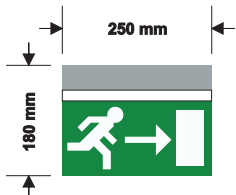

LED power 230V

Fluchtweg - Hinweisleuchte mit Batterie-Pack
Escape route lighting with batterie pack

Fluchtweg - Hinweisleuchte mit Luxeon Hochleistungsdiode 1,3 W (weiß) für dezentrale Notstromversorgung (mit Batterie-Pack 3h). Lebensdauer und wartungsfreier Betrieb ca. 50.000 h.

Escape route/information lighting with Luxeon Power LED 1.3 W (with batterie pack 3h emergency run) Durability and maintenance free operation about 50,000 h

Leuchtkörper illuminant	Anschluß- spannung connected load	Schutzart protection class	Erkennungsabstand für Symbol identification distance for symbol	Normenkon- formität standard compliance	Montage installation	Piktogramm- druck pictogram printing	Artikelnummer ref.-No
Aluminium eloxiert mit Plexiglas aluminium anodized with acrylic glass	95-260 Vac 50-60 Hz 95-260 Vdc	IP 23	24 m	NEN 6088, NEN-EN 1838, ISO 3864-1	Wandmontage wall-fastening	① einseitig one-sided	350-011-50
					Wandmontage wall-fastening	① beidseitig both-sided	350-012-50
					Ausleger wall-bracket	② einseitig one-sided	351-011-50
					Ausleger wall-bracket	② beidseitig both-sided	351-012-50
					Deckenmontage ceiling suspension	③ einseitig one-sided	352-011-50
					Deckenmontage ceiling suspension	③ beidseitig both-sided	352-012-50