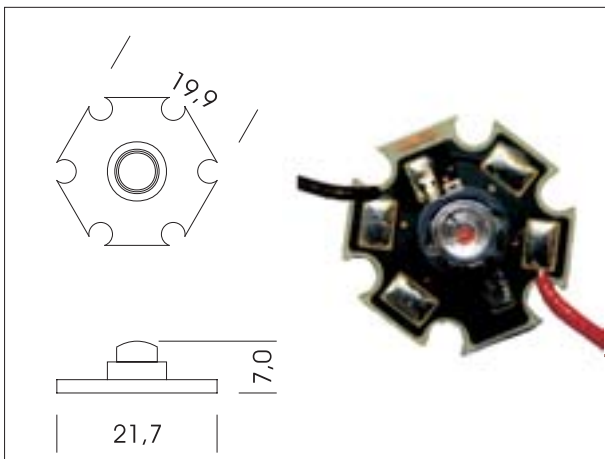

# LED power700

Bei Einsatz von 3 Watt Power LED muß auf ausreichende Wärmeableitung geachtet werden!  
 [Using the 3 Watt Power LED, you have to guarantee for sufficient temperature management!]

Farbe [colour]	Nennstrom [current] 700 mA konstant	Nennleistung [rated power] 3W	Verbindung [connection]
50			● ●
54	Type LED-Diode	Anzahl [quantity] LED	Netzgeräte [converter] 700 mA
55	Luxeon Star	1	
58			
59			

**556-001-..**

Farbe [colour]	Nennstrom [current] 700 mA konstant	Nennleistung [rated power] 3W	Verbindung [connection]
50			○ ○
54	Type LED-Diode	Anzahl [quantity] LED	Netzgeräte [converter] 700 mA
55	Luxeon Star	1	
58			
59			

Kabellänge [cable-length]  
250 mm

**556-101-..**

Farbe [colour]	Nennstrom [current] 700 mA konstant	Nennleistung [rated power] 3W	Verbindung [connection]
50			○ ○
54	Type LED-Diode	Anzahl [quantity] LED	Netzgeräte [converter] 700 mA
55	Luxeon Star	1	
58			
59			
	75x75	63	20