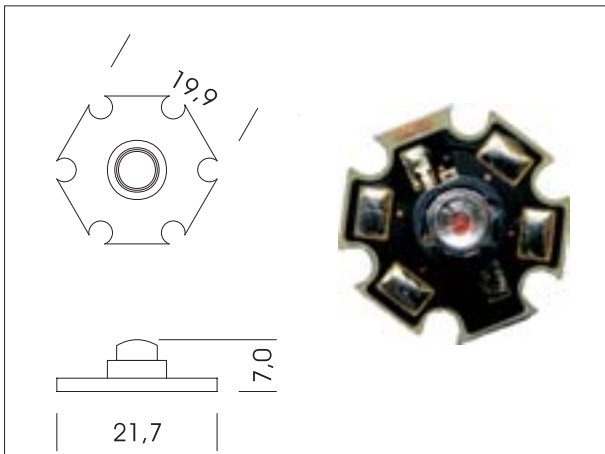

# LED power700

Bei Einsatz von 3 Watt Power LED muß auf ausreichende Wärmeableitung geachtet werden!  
 [Using the 3 Watt Power LED, you have to guarantee for sufficient temperature management!]

Farbe [colour]	Nennstrom [current] 700 mA konstant	Nennleistung [rated power] 3W	Verbindung [connection]
50			● ●
54	Type LED-Diode	Anzahl [quantity] LED	Netzgeräte [converter] 700 mA
55	Luxeon Star	1	
58			
59			

**556-001-..**

Farbe [colour]	Nennstrom [current] 700 mA konstant	Nennleistung [rated power] 3W	Verbindung [connection]
50			○ ○
54	Type LED-Diode	Anzahl [quantity] LED	Netzgeräte [converter] 700 mA
55	Luxeon Star	1	
58			
59			

Kabellänge [cable-length]  
250 mm

**556-101-..**

Farbe [colour]	Nennstrom [current] 700 mA konstant	Nennleistung [rated power] 3W	Verbindung [connection]
50			○ ○
54	Type LED-Diode	Anzahl [quantity] LED	Netzgeräte [converter] 700 mA
55	Luxeon Star	1	
58			
59			
	75x75	63	20