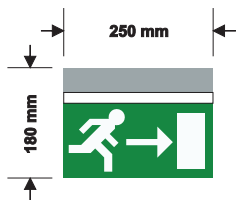

LED power 230V

Fluchtweg - Hinweisleuchte ohne Batterie-Pack
Escape route lighting without batterie pack

Fluchtweg - Hinweisleuchte mit Luxeon Hochleistungsdiode 1,3 W (weiß) für zentrale Notstromversorgung (ohne Batterie-Pack). Lebensdauer und wartungsfreier Betrieb ca. 50.000 h.

Escape route/information lighting with Luxeon Power LED 1,3 W (without batterie pack) Durability and maintenance free operation about 50,000 h

Leuchtkörper illuminant	Anschluß- spannung connected load	Schutzart protection class	Erkennungsabstand identification distance	Normenkon- formität standard compliance	Montage installation	Piktogramm- druck pictogram printing	Artikelnummer ref.-No
Aluminium eloxiert mit Plexiglas aluminium anodized with acrylic glass	95-260 Vac 50-60 Hz 130-375 Vdc	IP 23	24 m	NEN 6088, NEN-EN 1838, ISO 3864-1	Wandmontage wall-fastening	einseitig one-sided	350-001-50
					Wandmontage wall-fastening	beidseitig both-sided	350-002-50
					Ausleger wall-bracket	einseitig one-sided	351-001-50
					Ausleger wall-bracket	beidseitig both-sided	351-002-50
					Deckenmontage ceiling suspension	einseitig one-sided	352-001-50
					Deckenmontage ceiling suspension	beidseitig both-sided	352-002-50