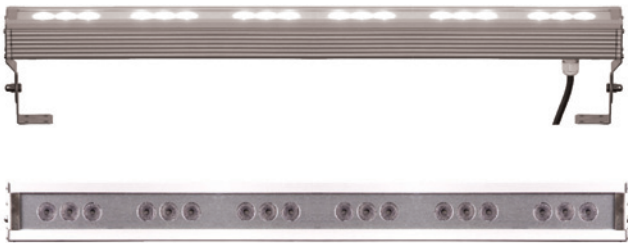

LED power 230V

LED-Scheinwerfer mit Hochleistungs-LED, in eloxiertem Aluminiumgehäuse, kippbar, inkl. Netzgerät zum Anschluß an 230 V- Netzspannung, mit 5000 mm Gummileitung

LED floodlight with power-LED, in aluminium-profile, turnable, silver anodized, tiltable, incl. ballast to be connected to 230 V tension, with 5000 mm rubber cable

mit optischer Linse 10° with optical lens 10°

LED-Farbe LED-colour	Farbtemperatur colour temperature	Länge (L) length (L)	Anzahl LED LED quantity	min. Lichtstrom pro LED min. luminous flux per LED	Nennleistung rated power	Abstrahlwinkel beam angle	Artikelnummer ref.-No.
neutralweiß neutral white	typ. 4100 k	355 mm	9	60 lm @ 350 mA	11 W	10°	...-791-40
kaltweiß cool white	typ. 6300 k	355 mm	9	90 lm @ 350 mA	11 W	10°	...-791-50
warmweiß warm white	typ. 3000 k	355 mm	9	54 lm @ 350 mA	11 W	10°	...-791-70
neutralweiß neutral white	typ. 4100 k	690 mm	18	60 lm @ 350 mA	22 W	10°	...-792-40
kaltweiß cool white	typ. 6300 k	690 mm	18	90 lm @ 350 mA	22 W	10°	...-792-50
warmweiß warm white	typ. 3000 k	690 mm	18	54 lm @ 350 mA	22 W	10°	...-792-70
neutralweiß neutral white	typ. 4100 k	1025 mm	27	60 lm @ 350 mA	33 W	10°	...-793-40
kaltweiß cool white	typ. 6300 k	1025 mm	27	90 lm @ 350 mA	33 W	10°	...-793-50
warmweiß warm white	typ. 3000 k	1025 mm	27	54 lm @ 350 mA	33 W	10°	...-793-70