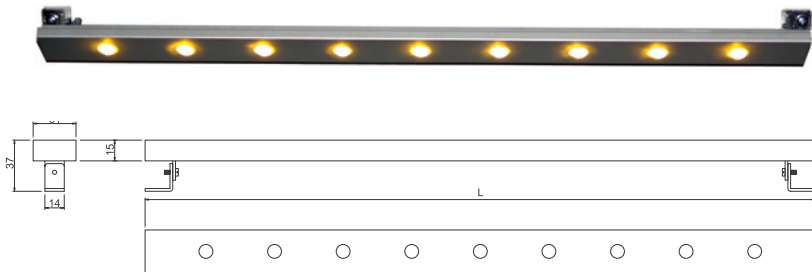

LED power 12V_{dc}

LED-Scheinwerfer mit Hochleistungs-LED, in eloxiertem Aluminiumgehäuse, kippbar, zum Anschluß an Netzgerät 12Vdc, mit 2000 mm Gummileitung

LED floodlight with POWER-LED, in aluminium-profile, turnable, silver anodized, tiltable, to be connected to 12 Vdc power supply with 2000 mm rubber cable

mit optischer Linse 60° with optical lens 60°

LED-Farbe LED-colour	Farbtemperatur colour temperature	Länge (L) length (L)	Anzahl LED LED quantity	min. Lichtstrom pro LED min. luminous flux per LED	Nennleistung rated power	Netzgerät power supply	Abstrahlwinkel beam angle	Artikelnummer ref.-No.
neutralweiß neutral white	typ. 4100 k	485 mm	9	80 lm	13 W	12 Vdc	60°	...-703-40
kaltweiß cool white	typ. 6300 k	485 mm	9	80 lm	13 W	12 Vdc	60°	...-703-50
warmweiß warm white	typ. 3000 k	485 mm	9	60 lm	13 W	12 Vdc	60°	...-703-70

mit optischer Linse 60° with optical lens 60°

LED-Farbe LED-colour	Farbtemperatur colour temperature	Länge (L) length (L)	Anzahl LED LED quantity	min. Lichtstrom pro LED min. luminous flux per LED	Nennleistung rated power	Netzgerät power supply	Abstrahlwinkel beam angle	Artikelnummer ref.-No.
neutralweiß neutral white	typ. 4100 k	935 mm	18	80 lm	26 W	12 Vdc	60°	...-704-40
kaltweiß cool white	typ. 6300 k	935 mm	18	80 lm	26 W	12 Vdc	60°	...-704-50
warmweiß warm white	typ. 3000 k	935 mm	18	60 lm	26 W	12 Vdc	60°	...-704-70