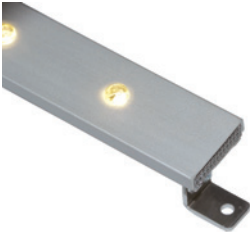

LED power 12V_{dc}

LED-Scheinwerfer mit Hochleistungs-LED, in eloxiertem Aluminiumgehäuse, kippbar, zum Anschluß an Netzgerät 12Vdc, mit 2000 mm Gummileitung

LED floodlight with POWER-LED, in aluminium-profile, turnable, silver anodized, tiltable, to be connected to 12 Vdc power supply with 2000 mm rubber cable

mit optischer Linse 60° with optical lens 60°

LED-Farbe LED-colour	Farbtemperatur colour temperature	Länge (L) length (L)	Anzahl LED LED quantity	min. Lichtstrom pro LED min. luminous flux per LED	Nennleistung rated power	Netzgerät power supply	Abstrahlwinkel beam angle	Artikelnummer ref.-No.
neutralweiß neutral white	typ. 4100 k	485 mm	9	80 lm	13 W	12 Vdc	60°	...-703-40
kaltweiß cool white	typ. 6300 k	485 mm	9	80 lm	13 W	12 Vdc	60°	...-703-50
warmweiß warm white	typ. 3000 k	485 mm	9	60 lm	13 W	12 Vdc	60°	...-703-70

mit optischer Linse 60° with optical lens 60°

LED-Farbe LED-colour	Farbtemperatur colour temperature	Länge (L) length (L)	Anzahl LED LED quantity	min. Lichtstrom pro LED min. luminous flux per LED	Nennleistung rated power	Netzgerät power supply	Abstrahlwinkel beam angle	Artikelnummer ref.-No.
neutralweiß neutral white	typ. 4100 k	935 mm	18	80 lm	26 W	12 Vdc	60°	...-704-40
kaltweiß cool white	typ. 6300 k	935 mm	18	80 lm	26 W	12 Vdc	60°	...-704-50
warmweiß warm white	typ. 3000 k	935 mm	18	60 lm	26 W	12 Vdc	60°	...-704-70