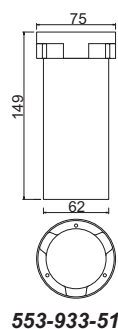

für 553-862-.. / 553-864-..
for 553-862-.. / 553-864-.. **553-933-51**

für 553-852-.. / 553-854-..
for 553-852-.. / 553-854-.. **553-934-51**