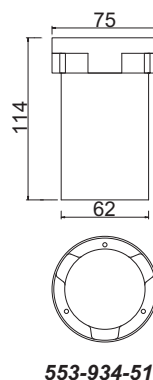

für 553-862-.. / 553-864-..
for 553-862-.. / 553-864-.. **553-933-51**

für 553-852-.. / 553-854-..
for 553-852-.. / 553-854-.. **553-934-51**