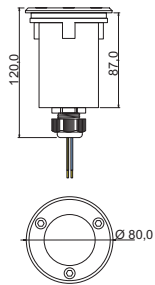

LED power 230V

LED-Bodeneinbauleuchten für den Aussenbereich mit Seoul-LED
LED-in-ground luminaire for outdoor use with Seoul-LED

		230V~	W 1,3		IP 65	
	incl.	stainless 304 steel	Ø 80	H 120		
					1	1000
						...-862-..

		230V~	W 1,3		IP 65	
	incl.	stainless 304 steel	B 80	T 80	H 120	
						1
						1000
						...-864-..

Kunststoff-Einbauhülsen schwarz
plastic-recessed box, black

für 553-152-..
for 553-152-.. **553-930-51**