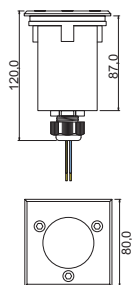

LED power 230V

LED-Bodeneinbauleuchten für den Aussenbereich mit Seoul-LED
LED-in-ground luminaire for outdoor use with Seoul-LED

		230V~	W 1,3		IP 65	
	incl.	stainless 304 steel	Ø 80	H 120		
					1	1000
						...-862-..

		230V~	W 1,3		IP 65	
	incl.	stainless 304 steel	B 80	T 80	H 120	
						1
						1000
						...-864-..

Kunststoff-Einbauhülsen schwarz
plastic-recessed box, black

für 553-152-..
for 553-152-.. **553-930-51**