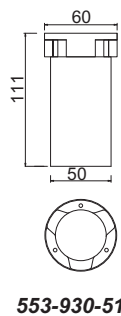

LED power 230V

LED-Bodeneinbauleuchten für den Aussenbereich mit Seoul-LED
LED-in-ground luminaire for outdoor use with Seoul-LED

		230V~	W 1,3		IP 65	
	incl.	stainless 304 steel	Ø 80	H 120		
					1	1000
						...-862-..

		230V~	W 1,3		IP 65	
	incl.	stainless 304 steel	B 80	T 80	H 120	
						1
						1000
						...-864-..

Kunststoff-Einbauhülsen schwarz
plastic-recessed box, black

für 553-152-..
for 553-152-.. **553-930-51**