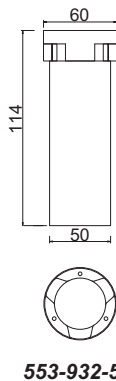

LED power 230V

LED-Bodeneinbauleuchten für den Aussenbereich mit Seoul-LED
LED-in-ground luminaire for outdoor use with Seoul-LED

		230V~	W 1,3		IP 65	
	incl.	stainless 304 steel	Ø 80	H 120		
					1	1000
						...-862-..

		230V~	W 1,3		IP 65	
	incl.	stainless 304 steel	B 80	T 80	H 120	
						1
						1000
						...-864-..

Kunststoff-Einbauhülsen schwarz
plastic-recessed box, black

für 553-152-..
for 553-152-.. **553-930-51**

für 553-851-.. / 553-853-..
for 553-851-.. / 553-853-.. **553-932-51**

für 553-862-.. / 553-864-..
for 553-862-.. / 553-864-.. **553-933-51**

für 553-852-.. / 553-854-..
for 553-852-.. / 553-854-.. **553-934-51**