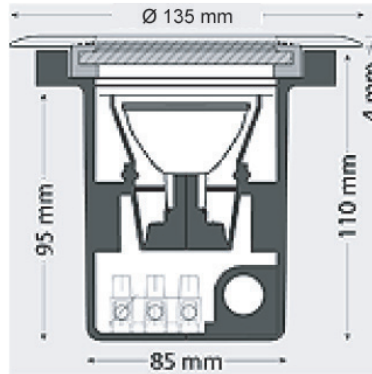

LED power 230V

LED-Bodeneinbauleuchte mit Hochleistungs-LED inkl. Netzgerät zum Anschluß an 230 V Netzspannung, inkl. Einbaugehäuse, Außenring Edelstahl, 10° schwenkbar

LED-groundlight with power-LED to be connected directly to 230 V, including recessed box, ring in stainless steel, 10° tiltable

mit optischer Linse 25° with optical lens 25°

LED-Farbe LED-colour	Farbtemperatur colour temperature	Abmessungen dimensions	Anzahl LED LED quantity	min. Lichtstrom pro LED min. luminous flux per LED	Netzgerät power supply	Nennleistung rated power	Abstrahlwinkel beam angle	Artikelnummer ref.-No.
neutralweiß neutral white	typ. 4100 k	Ø135 mm	3	80 lm	inkl.	3,9 W	25°	...-844-40
kaltweiß cool white	typ. 6300 k	Ø135 mm	3	80 lm	inkl.	3,9 W	25°	...-844-50
warmweiß warm white	typ. 3000 k	Ø135 mm	3	60 lm	inkl.	3,9 W	25°	...-844-70

mit optischer Linse 60° with optical lens 60°

LED-Farbe LED-colour	Farbtemperatur colour temperature	Abmessungen dimensions	Anzahl LED LED quantity	min. Lichtstrom pro LED min. luminous flux per LED	Netzgerät power supply	Nennleistung rated power	Abstrahlwinkel beam angle	Artikelnummer ref.-No.
neutralweiß neutral white	typ. 4100 k	Ø135 mm	3	80 lm	inkl.	3,9 W	60°	...-845-40
kaltweiß cool white	typ. 6300 k	Ø135 mm	3	80 lm	inkl.	3,9 W	60°	...-845-50
warmweiß warm white	typ. 3000 k	Ø135 mm	3	60 lm	inkl.	3,9 W	60°	...-845-70