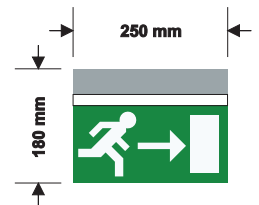

LED power 350

Fluchtweg - Hinweisleuchte

(ohne Batterie - Pack) [*Escape route lightning without batterie- pack*]

Fluchtweg-Hinweisleuchte mit Luxeon Power-LED 1Watt (weiß). Lebensdauer und Wartungsfreier Betrieb ca. 50.000 h. Für Zentrale Notstromversorgung (ohne Batterie-Pack) [*escape route - information light with Power- Led 1 Watt durability and maintenance free operation ca. 50.000 h. Without Accu - Pack*]

Leuchtkörper [<i>illuminant</i>]	: Aluminium eloxiert mit Plexiglas [<i>aluminium anodised with acrylic glass</i>]
Anschlußspannung [<i>connected load</i>]	: 95-260V 50-60Hz/DC
Schutzart [<i>protection class</i>]	: IP 20
Erkennungsabstand Symbol [<i>identification-distance for symbol</i>]	: 24 m
Normenkonform [<i>standard complients</i>]	: NEN 6088, NEN-EN 1838, ISO 3864-1