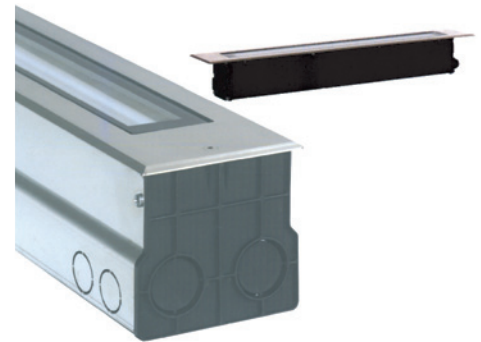

# LED power 12V<sub>DC</sub>

LED-Bodeneinbauleuchte mit Hochleistungs-LED und Konstantstromquelle 12 Vdc in Einbaugeschäube, mit asymmetrischem Reflektor und Außenblende aus Edelstahl, mit 5000 mm Gummileitung

LED-groundlight with Power-LED and constant current source 12 Vdc in recessed box, with asymeric reflector and stainless-steel-frame, 5000 mm rubber cable