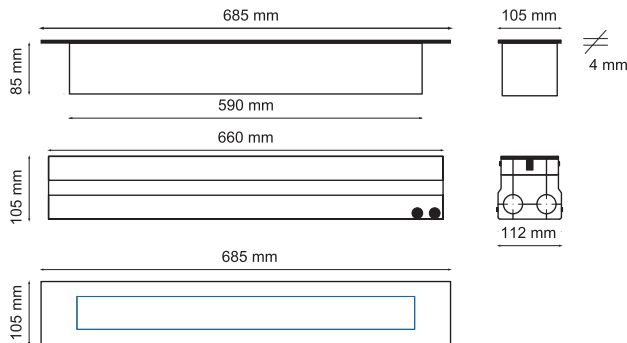

# LED power 12V<sub>DC</sub>

LED-Bodeneinbauleuchte mit Hochleistungs-LED und Konstantstromquelle 12 Vdc in Einbaugeschäube, mit asymmetrischem Reflektor und Außenblende aus Edelstahl, mit 5000 mm Gummileitung

LED-groundlight with Power-LED and constant current source 12 Vdc in recessed box, with asymeric reflector and stainless-steel-frame, 5000 mm rubber cable

## mit optischer Linse 10° with optical lense 10°

LED-Farbe LED-colour	Farbtemperatur colour temperature	Abmessungen dimensions	Anzahl LED LED quantity	min. Lichtstrom pro LED min. luminous flux per LED	Nennleistung rated power	Netzgerät power supply	Abstrahlwinkel beam angle	Artikelnummer ref.-No.
neutralweiß neutral white	typ. 4100 k	685 x 105 mm	15	80 lm @ 350 mA	21 W	12 Vdc	10°	...-740-40
kaltweiß cool white	typ. 6300 k	685 x 105 mm	15	80 lm @ 350 mA	21 W	12 Vdc	10°	...-740-50
warmweiß warm white	typ. 3000 k	685 x 105 mm	15	60 lm @ 350 mA	21 W	12 Vdc	10°	...-740-70

## mit optischer Linse 30° with optical lense 30°

LED-Farbe LED-colour	Farbtemperatur colour temperature	Abmessungen dimensions)	Anzahl LED LED quantity	min. Lichtstrom pro LED min. luminous flux per LED	Nennleistung rated power	Netzgerät power supply	Abstrahlwinkel beam angle	Artikelnummer ref.-No.
neutralweiß neutral white	typ. 4100 k	685 x 105 mm	15	80 lm @ 350 mA	21 W	12 Vdc	30°	...-741-40
kaltweiß cool white	typ. 6300 k	685 x 105 mm	15	80 lm @ 350 mA	21 W	12 Vdc	30°	...-741-50
warmweiß warm white	typ. 3000 k	685 x 105 mm	15	60 lm @ 350 mA	21 W	12 Vdc	30°	...-741-70