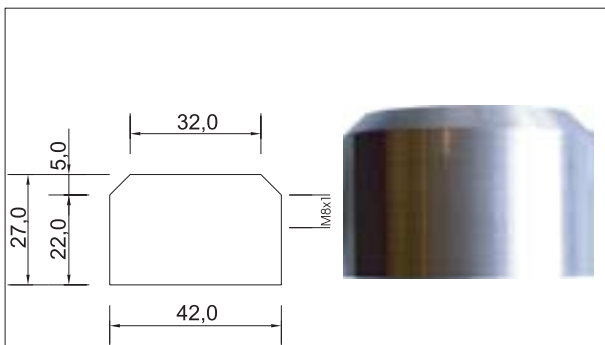

Alu-Spot für Luxeon Star 1 Watt, M8x1 IG, Befestigungsmöglichkeit für optische Linse
(553-403-00 + 553-405-00)

[Alu-spot for Luxeon Star 1 Watt, female M8x1, for optical lens (ref.553-403-00 + 553-405-00)]

roh [raw] **553-455-92**
Silber Textur [silver-painted] **553-455-91**

Alu-Spot für Luxeon Star 1 Watt, M8x1 IG, Befestigungsmöglichkeit für optische Linse
(553-401-00)

[Alu-spot for Luxeon Star 1 Watt, female M8x1, for optical lens (ref. 553-401-00)]

roh [raw] **553-453-40**
Silber Textur [silver-painted] **553-453-91**

Alu-Spot für Luxeon Star 1 Watt, M8x1 IG, Befestigungsmöglichkeit für optische Linse
(553-401-00)

[Alu-spot for Luxeon Star 1 Watt, female M8x1, for optical lens (ref. 553-401-00)]