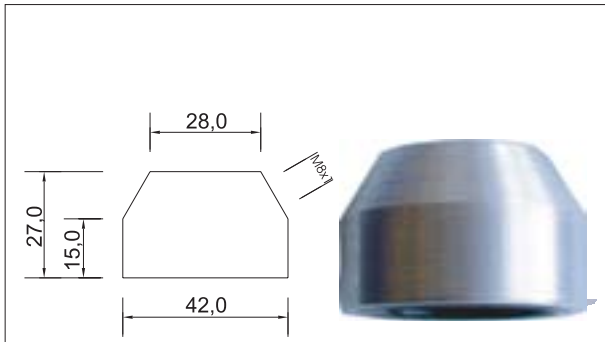

Alu-Spot für Luxeon Star 1 Watt, M8x1 IG, Befestigungsmöglichkeit für optische Linse
(553-403-00 + 553-405-00)

[Alu-spot for Luxeon Star 1 Watt, female M8x1, for optical lens (ref.553-403-00 + 553-405-00)]

roh [raw] **553-455-92**
Silber Textur [silver-painted] **553-455-91**

Alu-Spot für Luxeon Star 1 Watt, M8x1 IG, Befestigungsmöglichkeit für optische Linse
(553-401-00)

[Alu-spot for Luxeon Star 1 Watt, female M8x1, for optical lens (ref. 553-401-00)]

roh [raw] **553-453-40**
Silber Textur [silver-painted] **553-453-91**

Alu-Spot für Luxeon Star 1 Watt, M8x1 IG, Befestigungsmöglichkeit für optische Linse
(553-401-00)

[Alu-spot for Luxeon Star 1 Watt, female M8x1, for optical lens (ref. 553-401-00)]