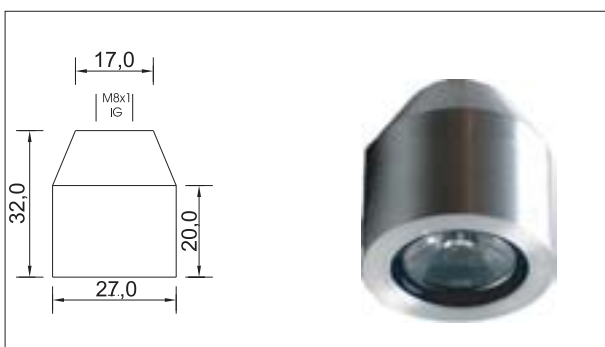

Alu-Spot für Luxeon Star 1 Watt, M8x1 IG, Befestigungsmöglichkeit für optische Linse
(553-404-00 + 553-406-00)

[Alu-spot for Luxeon Star 1 Watt, female M8x1, for optical lens (ref. 553-404-00 + 553-406-00)]

roh [raw] **553-452-40**
Silber Textur [silver-painted] **553-452-91**