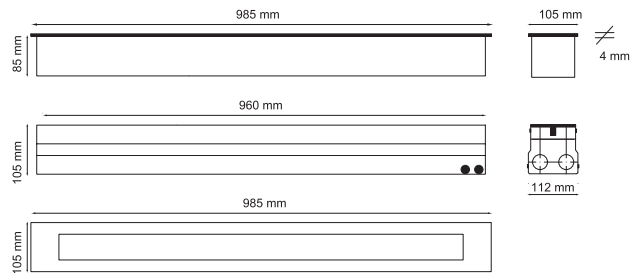

LED power 12V^{DC}

LED-Bodeneinbauleuchte mit Hochleistungs-LED und Konstantstromquelle 12 Vdc in Einbaugeschäube, mit asymmetrischem Reflektor und Außenblende aus Edelstahl, mit 5000 mm Gummileitung

LED-groundlight with Power-LED and constant current source 12 Vdc in recessed box, with asymeric reflector and stainless-steel-frame, 5000 mm rubber cable

mit optischer Linse 10° with optical lens 10°

LED-Farbe LED-colour	Farbtemperatur colour temperature	Abmessungen dimensions	Anzahl LED LED quantity	min. Lichtstrom pro LED min. luminous flux per LED	Nennleistung rated power	Netzgerät power supply	Abstrahlwinkel beam angle	Artikelnummer ref.-No.
neutralweiß neutral white	typ. 4100 k	985 x 105 mm	24	80 lm @ 350 mA	34 W	12 Vdc	10°	...-742-40
kaltweiß cool white	typ. 6300 k	985 x 105 mm	24	80 lm @ 350 mA	34 W	12 Vdc	10°	...-742-50
warmweiß warm white	typ. 3000 k	985 x 105 mm	24	60 lm @ 350 mA	34 W	12 Vdc	10°	...-742-70

mit optischer Linse 30° with optical lens 30°

LED-Farbe LED-colour	Farbtemperatur colour temperature	Abmessungen dimensions)	Anzahl LED LED quantity	min. Lichtstrom pro LED min. luminous flux per LED	Nennleistung rated power	Netzgerät power supply	Abstrahlwinkel beam angle	Artikelnummer ref.-No.
neutralweiß neutral white	typ. 4100 k	985 x 105 mm	24	80 lm @ 350 mA	34 W	12 Vdc	30°	...-743-40
kaltweiß cool white	typ. 6300 k	985 x 105 mm	24	80 lm @ 350 mA	34 W	12 Vdc	30°	...-743-50
warmweiß warm white	typ. 3000 k	985 x 105 mm	24	60 lm @ 350 mA	34 W	12 Vdc	30°	...-743-70