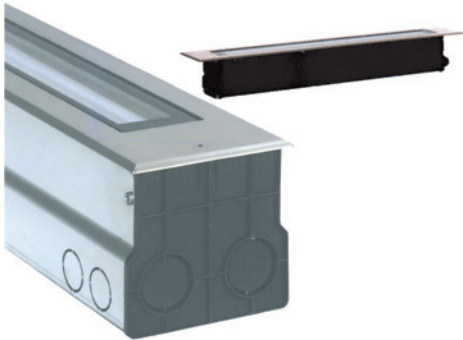

LED power 12V^{DC}

LED-Bodeneinbauleuchte mit Hochleistungs-LED und Konstantstromquelle 12 Vdc in Einbaugeschäube, mit asymmetrischem Reflektor und Außenblende aus Edelstahl, mit 5000 mm Gummileitung

LED-groundlight with Power-LED and constant current source 12 Vdc in recessed box, with asymeric reflector and stainless-steel-frame, 5000 mm rubber cable

mit optischer Linse 10° with optical lens 10°

LED-Farbe LED-colour	Farbtemperatur colour temperature	Abmessungen dimensions	Anzahl LED LED quantity	min. Lichtstrom pro LED min. luminous flux per LED	Nennleistung rated power	Netzgerät power supply	Abstrahlwinkel beam angle	Artikelnummer ref.-No.
neutralweiß neutral white	typ. 4100 k	985 x 105 mm	24	80 lm @ 350 mA	34 W	12 Vdc	10°	...-742-40
kaltweiß cool white	typ. 6300 k	985 x 105 mm	24	80 lm @ 350 mA	34 W	12 Vdc	10°	...-742-50
warmweiß warm white	typ. 3000 k	985 x 105 mm	24	60 lm @ 350 mA	34 W	12 Vdc	10°	...-742-70

mit optischer Linse 30° with optical lens 30°

LED-Farbe LED-colour	Farbtemperatur colour temperature	Abmessungen dimensions)	Anzahl LED LED quantity	min. Lichtstrom pro LED min. luminous flux per LED	Nennleistung rated power	Netzgerät power supply	Abstrahlwinkel beam angle	Artikelnummer ref.-No.
neutralweiß neutral white	typ. 4100 k	985 x 105 mm	24	80 lm @ 350 mA	34 W	12 Vdc	30°	...-743-40
kaltweiß cool white	typ. 6300 k	985 x 105 mm	24	80 lm @ 350 mA	34 W	12 Vdc	30°	...-743-50
warmweiß warm white	typ. 3000 k	985 x 105 mm	24	60 lm @ 350 mA	34 W	12 Vdc	30°	...-743-70