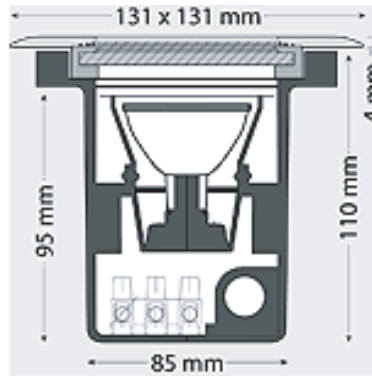

mit optischer Linse 25° with optical lens 25°

| LED-Farbe LED-colour | Farbtemperatur colour temperature | Abmessungen dimensions | Anzahl LED LED quantity | min. Lichtstrom pro LED min. luminous flux per LED | Netzgerät power supply | Nennleistung rated power | Abstrahlwinkel beam angle | Artikelnummer ref.-No. |
|------------------------------|--------------------------------------|---------------------------|----------------------------|---|---------------------------|-----------------------------|------------------------------|---------------------------|
| neutralweiß neutral white | typ. 4100 k | 131 x 131 mm | 3 | 80 lm | inkl. | 3,9 W | 25° | ...-846-40 |
| kaltweiß cool white | typ. 6300 k | 131 x 131 mm | 3 | 80 lm | inkl. | 3,9 W | 25° | ...-846-50 |
| warmweiß warm white | typ. 3000 k | 131 x 131 mm | 3 | 60 lm | inkl. | 3,9 W | 25° | ...-846-70 |

mit optischer Linse 60° with optical lens 60°

| LED-Farbe LED-colour | Farbtemperatur colour temperature | Abmessungen dimensions | Anzahl LED LED quantity | min. Lichtstrom pro LED min. luminous flux per LED | Netzgerät power supply | Nennleistung rated power | Abstrahlwinkel beam angle | Artikelnummer ref.-No. |
|------------------------------|--------------------------------------|---------------------------|----------------------------|---|---------------------------|-----------------------------|------------------------------|---------------------------|
| neutralweiß neutral white | typ. 4100 k | 131 x 131 mm | 3 | 80 lm | inkl. | 3,9 W | 60° | ...-847-40 |
| kaltweiß cool white | typ. 6300 k | 131 x 131 mm | 3 | 80 lm | inkl. | 3,9 W | 60° | ...-847-50 |
| warmweiß warm white | typ. 3000 k | 131 x 131 mm | 3 | 60 lm | inkl. | 3,9 W | 60° | ...-847-70 |