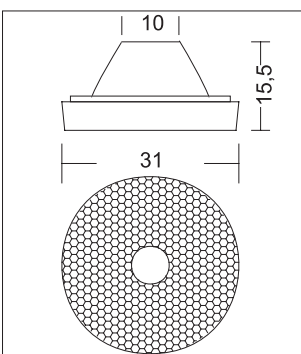

Optische Linse für Luxeon Star 1 Watt und 3 Watt, passend für Spot 553-451 / 553-453 / 553-454

[optical lens for Luxeon Star 1 Watt and 3 Watt, compatible to Spot 553-451 / 553-453 / 553-454]

“Spot-Linse” ca. 10°

[“spot-lens” ca. 10° (narrow beam)] **553-401-00**

Optische Linse für Luxeon Star 1 Watt und 3 Watt  
[optical lens for Luxeon Star 1 Watt and 3 Watt]

“Spot”-Linse ca. 10°

[“spot”-lens ca. 10° (narrow beam)] **553-403-00**

Optische Linse für Luxeon Star 1 Watt und 3 Watt  
[optical lens for Luxeon Star 1 Watt and 3 Watt]

“Spot”-Linse ca. 10°

[“spot”-lens ca. 10° (narrow beam)] **553-404-00**

Optische Linse für Luxeon Star 1 Watt und 3 Watt  
[optical lens for Luxeon Star 1 Watt and 3 Watt]