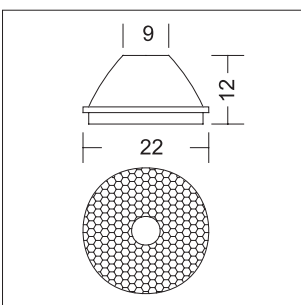

Optische Linse für Luxeon Star 1 Watt und 3 Watt
[optical lens for Luxeon Star 1 Watt and 3 Watt]

“Flood”-Linse ca. 30°

[“flood”-lens ca. 30° (wide beam)] **553-406-00**