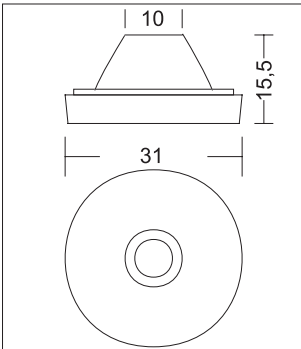

Optische Linse für Luxeon Star 1 Watt und 3 Watt, passend für Spot 553-451 / 553-453 / 553-454

[optical lens for Luxeon Star 1 Watt and 3 Watt, compatible to Spot 553-451 / 553-453 / 553-454]

“Spot-Linse” ca. 10°

[“spot-lens” ca. 10° (narrow beam)] **553-401-00**

Optische Linse für Luxeon Star 1 Watt und 3 Watt  
[optical lens for Luxeon Star 1 Watt and 3 Watt]

“Spot”-Linse ca. 10°

[“spot”-lens ca. 10° (narrow beam)] **553-403-00**

Optische Linse für Luxeon Star 1 Watt und 3 Watt  
[optical lens for Luxeon Star 1 Watt and 3 Watt]

“Spot”-Linse ca. 10°

[“spot”-lens ca. 10° (narrow beam)] **553-404-00**

Optische Linse für Luxeon Star 1 Watt und 3 Watt  
[optical lens for Luxeon Star 1 Watt and 3 Watt]

“Flood”-Linse ca. 30°

[“flood”-lens ca. 30° (wide beam)] **553-405-00**

Optische Linse für Luxeon Star 1 Watt und 3 Watt  
[optical lens for Luxeon Star 1 Watt and 3 Watt]

“Flood”-Linse ca. 30°

[“flood”-lens ca. 30° (wide beam)] **553-406-00**