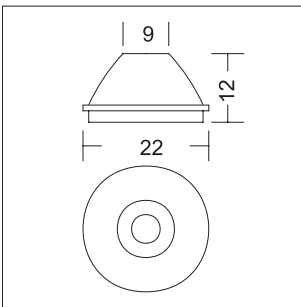

Optische Linse für Luxeon Star 1 Watt und 3 Watt, passend für Spot 553-451 / 553-453 / 553-454

[optical lens for Luxeon Star 1 Watt and 3 Watt, compatible to Spot 553-451 / 553-453 / 553-454]

“Spot-Linse” ca. 10°

[“spot-lens” ca. 10° (narrow beam)] **553-401-00**

Optische Linse für Luxeon Star 1 Watt und 3 Watt  
[optical lens for Luxeon Star 1 Watt and 3 Watt]

“Spot”-Linse ca. 10°

[“spot”-lens ca. 10° (narrow beam)] **553-403-00**

Optische Linse für Luxeon Star 1 Watt und 3 Watt  
[optical lens for Luxeon Star 1 Watt and 3 Watt]

“Spot”-Linse ca. 10°

[“spot”-lens ca. 10° (narrow beam)] **553-404-00**

Optische Linse für Luxeon Star 1 Watt und 3 Watt  
[optical lens for Luxeon Star 1 Watt and 3 Watt]