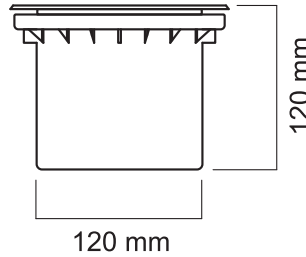

LED power 12V_{DC}

LED-Bodeneinbauleuchte mit Hochleistungs-LED zum Anschluß an 12 Vdc Netzgerät, inkl. Einbaugehäuse, Außenring Edelstahl, 10° schwenkbar, mit 5000 mm Gummileitung

LED-groundlight with Power-LED to be connected to 12 Vdc power supply, including recessed box, ring in stainless steel, 10° tiltable, 5000 mm rubber cable

mit optischer Linse 6° with optical lense 6°

LED-Farbe LED-colour	Farbtemperatur colour temperature	Abmessungen dimensions	Anzahl LED LED quantity	min. Lichtstrom pro LED min. luminous flux per LED	Nennleistung rated power	Netzgerät power supply	Abstrahlwinkel beam angle	Artikelnummer ref.-No.
neutralweiß neutral white	typ. 4100 k	Ø163 mm	12	80 lm	16,8 W	12 Vdc	6°	...-868-40
kaltweiß cool white	typ. 6300 k	Ø163 mm	12	80 lm	16,8 W	12 Vdc	6°	...-868-50
warmweiß warm white	typ. 3000 k	Ø163 mm	12	60 lm	16,8 W	12 Vdc	6°	...-868-70

mit optischer Linse 25° with optical lense 25°

LED-Farbe LED-colour	Farbtemperatur colour temperature	Abmessungen dimensions)	Anzahl LED LED quantity	min. Lichtstrom pro LED min. luminous flux per LED	Nennleistung rated power	Netzgerät power supply	Abstrahlwinkel beam angle	Artikelnummer ref.-No.
neutralweiß neutral white	typ. 4100 k	Ø163 mm	12	80 lm	16,8 W	12 Vdc	25°	...-878-40
kaltweiß cool white	typ. 6300 k	Ø163 mm	12	80 lm	16,8 W	12 Vdc	25°	...-878-50
warmweiß warm white	typ. 3000 k	Ø163 mm	12	60 lm	16,8 W	12 Vdc	25°	...-878-70