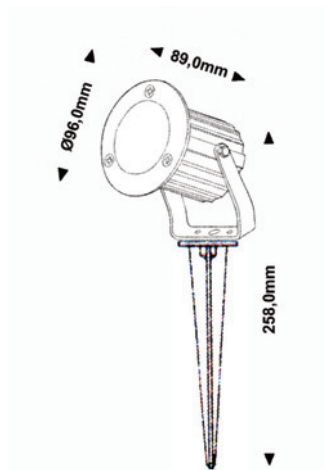

LED power 12V^{DC}

LED-Aufbauleuchte für den Aussenbereich, mit 5000 mm Gummileitung, ohne Netzgerät
 LED-surface-mounted luminaire for outdoor application, 5000 mm rubber cable, without power supply

mit optischer Linse 45°
 with optical lens 45°

Anzahl LED LED quantity	Nennleistung rated power	Netzgerät power supply	Abstrahl- winkel beam angle	Artikelnummer ref.-No.	LED-Farbe LED-colour
3	4,2 W	12 Vdc	45°	...-803-..	40 50 54 55 58 59 70

LED-Erdspießleuchte für den Aussenbereich, mit 5000 mm Gummileitung, ohne Netzgerät
 LED-earthspike-luminaire for outdoor application, 5000 mm rubber cable, without power supply

mit optischer Linse 45°
 with optical lens 45°

Anzahl LED LED quantity	Nennleistung rated power	Netzgerät power supply	Abstrahl- winkel beam angle	Artikelnummer ref.-No.	LED-Farbe LED-colour
3	4,2 W	12 Vdc	45°	...-802-..	40 50 54 55 58 59 70