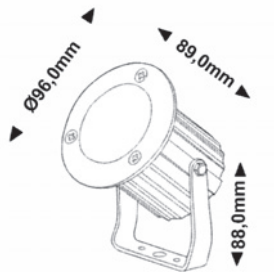

LED power 12V^{DC}

LED-Aufbauleuchte für den Aussenbereich, mit 5000 mm Gummileitung, ohne Netzgerät
 LED-surface-mounted luminaire for outdoor application, 5000 mm rubber cable, without power supply

mit optischer Linse 45°
 with optical lens 45°

Anzahl LED LED quantity	Nennleistung rated power	Netzgerät power supply	Abstrahl- winkel beam angle	Artikelnummer ref.-No.	LED-Farbe LED-colour
3	4,2 W	12 Vdc	45°	...-803-..	40 50 54 55 58 59 70

LED-Erdspießleuchte für den Aussenbereich, mit 5000 mm Gummileitung, ohne Netzgerät
 LED-earthspike-luminaire for outdoor application, 5000 mm rubber cable, without power supply

mit optischer Linse 45°
 with optical lens 45°

Anzahl LED LED quantity	Nennleistung rated power	Netzgerät power supply	Abstrahl- winkel beam angle	Artikelnummer ref.-No.	LED-Farbe LED-colour
3	4,2 W	12 Vdc	45°	...-802-..	40 50 54 55 58 59 70