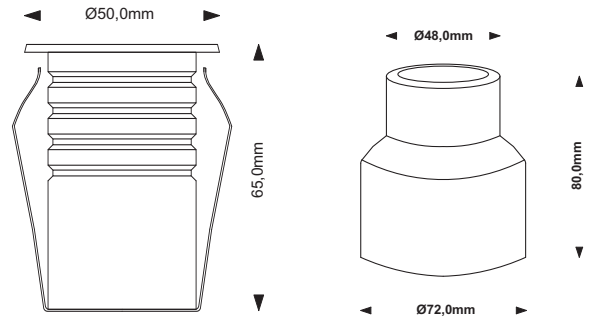

LED power 12V^{dc}

LED-Bodeneinbauleuchte für den Aussenbereich, mit 1000 mm Gummileitung, ohne Netzgerät
 LED-in-ground luminaire for outdoor application, 1000 mm rubber cable, without power supply

ohne optischer Linse
 without optical lens

Abmessungen dimensions	Anzahl LED LED quantity	Nennleistung rated power	Netzgerät power supply	Artikelnummer ref.-No.	LED-Farbe LED-colour
Ø 50 x H 65 mm	3	4,2 W	12 Vdc	...-804-..	40 50 54 55 58 59 70