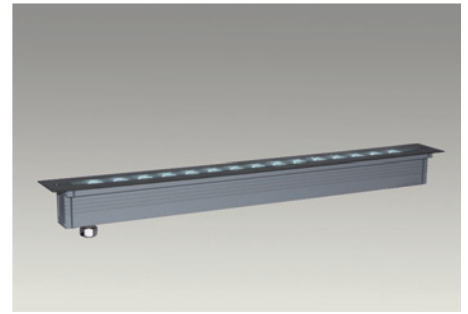

LED power 12V_{DC}

LED-Bodeneinbauleuchte für den Aussenbereich, mit 1000 mm Gummileitung, ohne Netzgerät
 LED-in-ground luminaire for outdoor application, 1000 mm rubber cable, without power supply

mit optischer Linse 30°
 with optical lense 30°

Abmessungen dimensions	Anzahl LED LED quantity	Nennleistung rated power	Netzgerät power supply	Abstrahl- winkel beam angle	Artikelnummer ref.-No.	LED-Farbe LED-colour
598 x 64 x 52 mm	15	21 W	12 Vdc	30°	...-816-..	40 50 54 55 58 59 70

LED-Bodeneinbauleuchte für den Aussenbereich, mit 5000 mm Gummileitung
 LED-in-ground luminaire for outdoor application, 5000 mm rubber cable

mit optischer Linse 10°
 with optical lense 10°

Abmessungen dimensions	Anzahl LED LED quantity	Nennleistung rated power	Netzgerät power supply	Abstrahl- winkel beam angle	Artikelnummer ref.-No.	LED-Farbe LED-colour
Ø 186 x H 100 mm	12	16,8 W	12 Vdc	10°	...-817-..	40 50 54 55 58 70