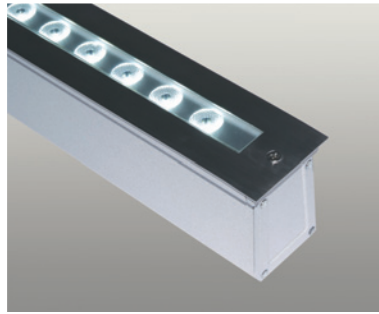

LED power 12V_{DC}

LED-Bodeneinbauleuchte für den Aussenbereich, mit 1000 mm Gummileitung, ohne Netzgerät
 LED-in-ground luminaire for outdoor application, 1000 mm rubber cable, without power supply

mit optischer Linse 30°
 with optical lense 30°

Abmessungen dimensions	Anzahl LED LED quantity	Nennleistung rated power	Netzgerät power supply	Abstrahl- winkel beam angle	Artikelnummer ref.-No.	LED-Farbe LED-colour
598 x 64 x 52 mm	15	21 W	12 Vdc	30°	...-816-..	40 50 54 55 58 59 70

LED-Bodeneinbauleuchte für den Aussenbereich, mit 5000 mm Gummileitung
 LED-in-ground luminaire for outdoor application, 5000 mm rubber cable

mit optischer Linse 10°
 with optical lense 10°

Abmessungen dimensions	Anzahl LED LED quantity	Nennleistung rated power	Netzgerät power supply	Abstrahl- winkel beam angle	Artikelnummer ref.-No.	LED-Farbe LED-colour
Ø 186 x H 100 mm	12	16,8 W	12 Vdc	10°	...-817-..	40 50 54 55 58 70