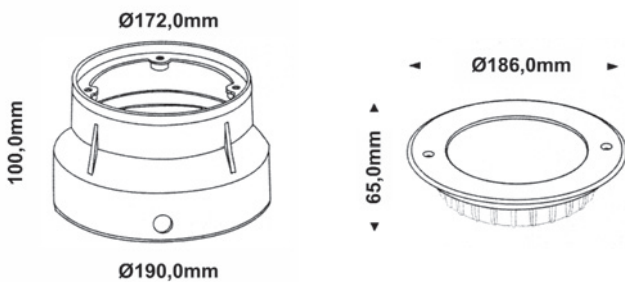

LED power 12V_{DC}

LED-Bodeneinbauleuchte für den Aussenbereich, mit 1000 mm Gummileitung, ohne Netzgerät
 LED-in-ground luminaire for outdoor application, 1000 mm rubber cable, without power supply

mit optischer Linse 30°
 with optical lense 30°

Abmessungen dimensions	Anzahl LED LED quantity	Nennleistung rated power	Netzgerät power supply	Abstrahl- winkel beam angle	Artikelnummer ref.-No.	LED-Farbe LED-colour
598 x 64 x 52 mm	15	21 W	12 Vdc	30°	...-816-..	40 50 54 55 58 59 70

LED-Bodeneinbauleuchte für den Aussenbereich, mit 5000 mm Gummileitung
 LED-in-ground luminaire for outdoor application, 5000 mm rubber cable

mit optischer Linse 10°
 with optical lense 10°

Abmessungen dimensions	Anzahl LED LED quantity	Nennleistung rated power	Netzgerät power supply	Abstrahl- winkel beam angle	Artikelnummer ref.-No.	LED-Farbe LED-colour
Ø 186 x H 100 mm	12	16,8 W	12 Vdc	10°	...-817-..	40 50 54 55 58 70