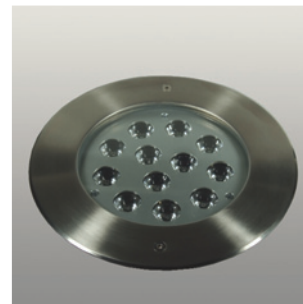

LED power 12V_{DC}

LED-Bodeneinbauleuchte für den Aussenbereich, mit 1000 mm Gummileitung, ohne Netzgerät
 LED-in-ground luminaire for outdoor application, 1000 mm rubber cable, without power supply

mit optischer Linse 30°
 with optical lense 30°

Abmessungen dimensions	Anzahl LED LED quantity	Nennleistung rated power	Netzgerät power supply	Abstrahl- winkel beam angle	Artikelnummer ref.-No.	LED-Farbe LED-colour
598 x 64 x 52 mm	15	21 W	12 Vdc	30°	...-816-..	40 50 54 55 58 59 70

LED-Bodeneinbauleuchte für den Aussenbereich, mit 5000 mm Gummileitung
 LED-in-ground luminaire for outdoor application, 5000 mm rubber cable

mit optischer Linse 10°
 with optical lense 10°

Abmessungen dimensions	Anzahl LED LED quantity	Nennleistung rated power	Netzgerät power supply	Abstrahl- winkel beam angle	Artikelnummer ref.-No.	LED-Farbe LED-colour
Ø 186 x H 100 mm	12	16,8 W	12 Vdc	10°	...-817-..	40 50 54 55 58 70