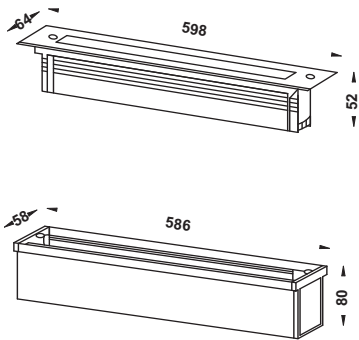

LED power 12V_{DC}

LED-Bodeneinbauleuchte für den Aussenbereich, mit 1000 mm Gummileitung, ohne Netzgerät
 LED-in-ground luminaire for outdoor application, 1000 mm rubber cable, without power supply

mit optischer Linse 30°
 with optical lense 30°

Abmessungen dimensions	Anzahl LED LED quantity	Nennleistung rated power	Netzgerät power supply	Abstrahl- winkel beam angle	Artikelnummer ref.-No.	LED-Farbe LED-colour
598 x 64 x 52 mm	15	21 W	12 Vdc	30°	...-816-..	40 50 54 55 58 59 70

LED-Bodeneinbauleuchte für den Aussenbereich, mit 5000 mm Gummileitung
 LED-in-ground luminaire for outdoor application, 5000 mm rubber cable

mit optischer Linse 10°
 with optical lense 10°

Abmessungen dimensions	Anzahl LED LED quantity	Nennleistung rated power	Netzgerät power supply	Abstrahl- winkel beam angle	Artikelnummer ref.-No.	LED-Farbe LED-colour
Ø 186 x H 100 mm	12	16,8 W	12 Vdc	10°	...-817-..	40 50 54 55 58 70