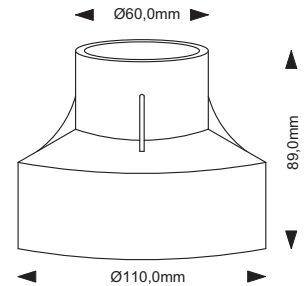

LED power 12V^{dc}

LED-Bodeneinbauleuchte für den Aussenbereich, mit 1000 mm Gummileitung, ohne Netzgerät
 LED-in-ground luminaire for outdoor application, 1000 mm rubber cable, without power supply

ohne optische Linse without optical lens

Abmessungen dimensions	Anzahl LED LED quantity	Nennleistung rated power	Netzgerät power supply	Artikelnummer ref.-No.	LED-Farbe LED-colour
Ø 65 x H 89 mm	3	4,2 W	12 Vdc	...-807-..	40 50 54 55 58 59 70

ohne optische Linse without optical lens

Abmessungen dimensions	Anzahl LED LED quantity	Nennleistung rated power	Netzgerät power supply	Artikelnummer ref.-No.	LED-Farbe LED-colour
65 x 65 x 89 mm	3	4,2 W	12 Vdc	...-808-..	40 50 54 55 58 59 70