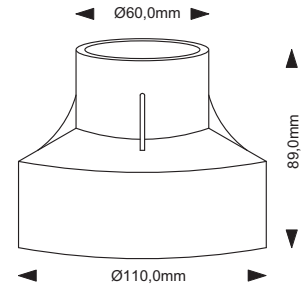

LED power 12V^{dc}

LED-Bodeneinbauleuchte für den Aussenbereich, mit 1000 mm Gummileitung, ohne Netzgerät
 LED-in-ground luminaire for outdoor application, 1000 mm rubber cable, without power supply

ohne optische Linse without optical lens

Abmessungen dimensions	Anzahl LED LED quantity	Nennleistung rated power	Netzgerät power supply	Artikelnummer ref.-No.	LED-Farbe LED-colour
Ø 65 x H 89 mm	3	4,2 W	12 Vdc	...-807-..	40 50 54 55 58 59 70

ohne optische Linse without optical lens

Abmessungen dimensions	Anzahl LED LED quantity	Nennleistung rated power	Netzgerät power supply	Artikelnummer ref.-No.	LED-Farbe LED-colour
65 x 65 x 89 mm	3	4,2 W	12 Vdc	...-808-..	40 50 54 55 58 59 70