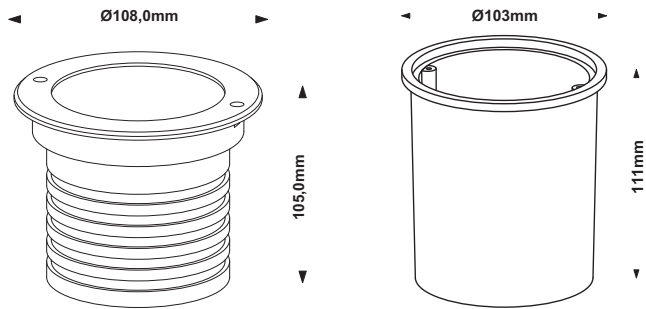

LED power 12V_{DC}

LED-Bodeneinbauleuchte für den Aussenbereich, mit 1000 mm Gummileitung ohne Netzgerät
 LED-in-ground luminaire for outdoor application, 1000 mm rubber cable without power supply

mit optischer Linse 45°
 with optical lens 45°

Abmessungen dimensions	Anzahl LED LED quantity	Nennleistung rated power	Netzgerät power supply	Abstrahl- winkel beam angle	Artikelnummer ref.-No.	LED-Farbe LED-colour
Ø108 x H 111 mm	3	4,2 W	12 Vdc	45°	...-806-..	40 50 54 55 58 59 70