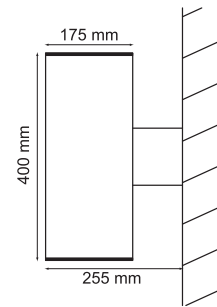

# LED power 230V

LED-Wandleuchte (Up- and Downlight) mit Hochleistungs-LED inkl. Netzgerät zum Direktanschluß an 230 V-Netzspannung, in silberfarbig pulverbeschichtetem Aluminium-Druckgußgehäuse

Wall light (up- and downlight) with power-LED incl. power supply to be connected directly to 230 V nominal voltage, in aluminium die cast housing (silver laquering - texture)

230V  IP **65**  

	Farbtemperatur colour temperature	Nennleistung rated power	Anzahl LED LED quantity			min. Lichtstrom pro LED min. luminous flux per LED	Abstrahlwinkel beamangle		Artikelnummer ref.-No.
			oben up	unten down	gesamt total		oben up	unten down	
neutralweiß neutral white	typ. 4100 k	33,6 W	12	12	24	80 lm	6°	25°	...-893-40
kaltweiß cool white	typ. 6300 k	33,6 W	12	12	24	80 lm	6°	25°	...-893-50
warmweiß warm white	typ. 3000 k	33,6 W	12	12	24	60 lm	6°	25°	...-893-70